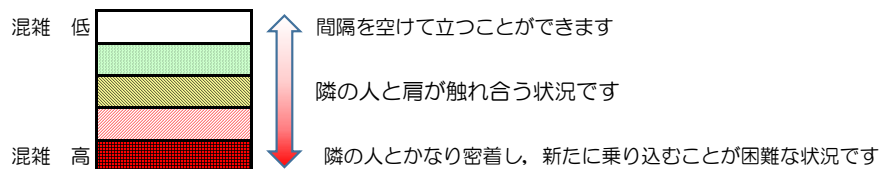

箱崎線（貝塚方面）の混雑状況

混雑状況の目安

■ **令和4年1月25日(火)**のご利用状況をもとに作成しています。

(貝塚方面)	中洲川端 ∩ 呉服町	呉服町 ∩ 千代県庁口	千代県庁口 ∩ 馬出九大病院前	馬出九大病院前 ∩ 箱崎宮前	箱崎宮前 ∩ 箱崎九大前	箱崎九大前 ∩ 貝塚
7:00 - 7:15						
7:15 - 7:30						
7:30 - 7:45						
7:45 - 8:00						
8:00 - 8:15						
8:15 - 8:30						
8:30 - 8:45						
8:45 - 9:00						
9:00 - 9:15						
9:15 - 9:30						
9:30 - 9:45						
9:45 - 10:00						

※上記の混雑状況は、目安です。

※同じ時間帯でも列車毎の混雑状況には偏りがあります。