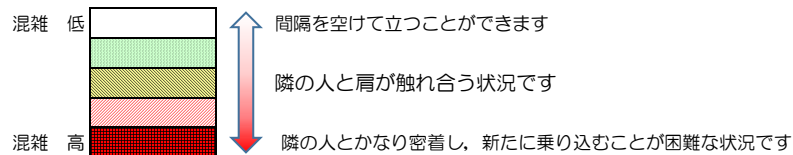

※上記の混雑状況は、目安です。

※同じ時間帯でも列車毎の混雑状況には偏りがあります。

七隈線（天神南方面）の混雑状況

■ **令和4年1月25日(火)**のご利用状況をもとに作成しています。

混雑状況の目安

(天神南方面)	橋本 ↳ 次郎丸	次郎丸 ↳ 賀茂	賀茂 ↳ 野芥	野芥 ↳ 梅林	梅林 ↳ 福大前	福大前 ↳ 七隈	七隈 ↳ 金山	金山 ↳ 茶山	茶山 ↳ 別府	別府 ↳ 六本松	六本松 ↳ 桜坂	桜坂 ↳ 薬院大通	薬院大通 ↳ 薬院	薬院 ↳ 渡辺通	渡辺通 ↳ 天神南
7:00 - 7:15															
7:15 - 7:30															
7:30 - 7:45										低	低	中	低		
7:45 - 8:00										低	低	低	低		
8:00 - 8:15										低	中	中	中	低	
8:15 - 8:30								低	低	中	中	中	中	低	
8:30 - 8:45															
8:45 - 9:00															
9:00 - 9:15															
9:15 - 9:30															
9:30 - 9:45															
9:45 - 10:00															

※上記の混雑状況は、目安です。

※同じ時間帯でも列車毎の混雑状況には偏りがあります。