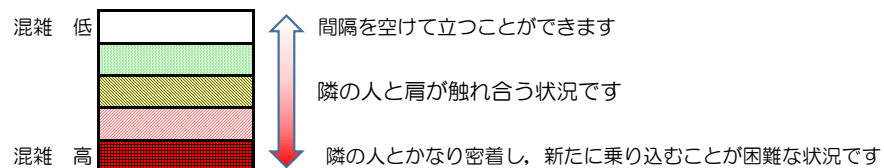

箱崎線（中洲川端方面）の混雑状況

混雑状況の目安

■ **令和4年1月24日(月)**のご利用状況をもとに作成しています。

(中洲川端方面)	貝塚 ↓ 箱崎九大前	箱崎九大前 ↓ 箱崎宮前	箱崎宮前 ↓ 馬出九大病院前	馬出九大病院前 ↓ 千代県庁口	千代県庁口 ↓ 呉服町	呉服町 ↓ 中洲川端
16:00 - 16:15						
16:15 - 16:30						
16:30 - 16:45						
16:45 - 17:00						
17:00 - 17:15						
17:15 - 17:30						
17:30 - 17:45						
17:45 - 18:00						
18:00 - 18:15						
18:15 - 18:30						
18:30 - 18:45						
18:45 - 19:00						

※上記の混雑状況は、目安です。

※同じ時間帯でも列車毎の混雑状況には偏りがあります。

箱崎線（貝塚方面）の混雑状況

混雑状況の目安

■ **令和4年1月24日(月)**のご利用状況をもとに作成しています。

(貝塚方面)	中洲川端 ↳ 呉服町	呉服町 ↳ 千代県庁口	千代県庁口 ↳ 馬出九大病院前	馬出九大病院前 ↳ 箱崎宮前	箱崎宮前 ↳ 箱崎九大前	箱崎九大前 ↳ 貝塚
16:00 - 16:15						
16:15 - 16:30						
16:30 - 16:45						
16:45 - 17:00						
17:00 - 17:15						
17:15 - 17:30						
17:30 - 17:45						
17:45 - 18:00						
18:00 - 18:15						
18:15 - 18:30						
18:30 - 18:45						
18:45 - 19:00						