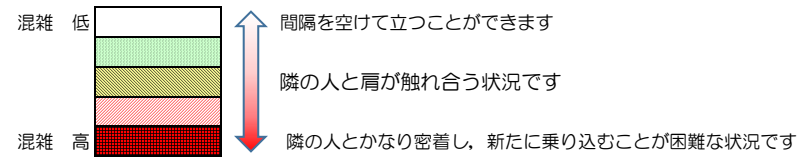

七隈線（橋本方面）の混雑状況

■ **令和4年1月24日(月)**のご利用状況をもとに作成しています。

混雑状況の目安

(橋本方面)	天神南 ↳ 渡辺通	渡辺通 ↳ 薬院	薬院 ↳ 薬院大通	薬院大通 ↳ 桜坂	桜坂 ↳ 六本松	六本松 ↳ 別府	別府 ↳ 茶山	茶山 ↳ 金山	金山 ↳ 七隈	七隈 ↳ 福大前	福大前 ↳ 梅林	梅林 ↳ 野芥	野芥 ↳ 賀茂	賀茂 ↳ 次郎丸	次郎丸 ↳ 橋本
7:00 - 7:15															
7:15 - 7:30															
7:30 - 7:45															
7:45 - 8:00															
8:00 - 8:15															
8:15 - 8:30															
8:30 - 8:45															
8:45 - 9:00															
9:00 - 9:15															
9:15 - 9:30															
9:30 - 9:45															
9:45 - 10:00															

※上記の混雑状況は、目安です。
※同じ時間帯でも列車毎の混雑状況には偏りがあります。

七隈線（天神南方面）の混雑状況

■ **令和4年1月24日(月)**のご利用状況をもとに作成しています。

混雑状況の目安

(天神南方面)	橋本 ↳ 次郎丸	次郎丸 ↳ 賀茂	賀茂 ↳ 野芥	野芥 ↳ 梅林	梅林 ↳ 福大前	福大前 ↳ 七隈	七隈 ↳ 金山	金山 ↳ 茶山	茶山 ↳ 別府	別府 ↳ 六本松	六本松 ↳ 桜坂	桜坂 ↳ 薬院大通	薬院大通 ↳ 薬院	薬院 ↳ 渡辺通	渡辺通 ↳ 天神南
7:00 - 7:15															
7:15 - 7:30															
7:30 - 7:45										Low	Low	Medium	Low		
7:45 - 8:00												Low	Low		
8:00 - 8:15									Low	Low	Medium	Medium	Low		
8:15 - 8:30									Low	Low	Medium	Medium	Low		
8:30 - 8:45															
8:45 - 9:00															
9:00 - 9:15															
9:15 - 9:30															
9:30 - 9:45															
9:45 - 10:00															