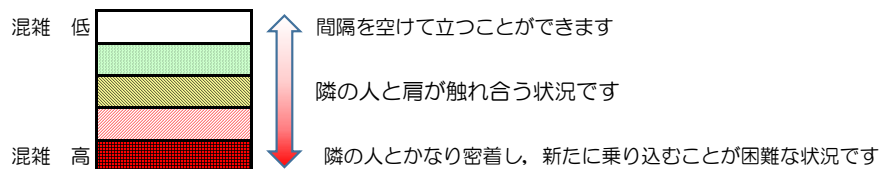

箱崎線（中洲川端方面）の混雑状況

混雑状況の目安

■ **令和4年1月21日(金)**のご利用状況をもとに作成しています。

(中洲川端方面)	貝塚 ↵ 箱崎九大前	箱崎九大前 ↵ 箱崎宮前	箱崎宮前 ↵ 馬出九大病院前	馬出九大病院前 ↵ 千代県庁口	千代県庁口 ↵ 呉服町	呉服町 ↵ 中洲川端
7:00 - 7:15						
7:15 - 7:30						
7:30 - 7:45						
7:45 - 8:00						
8:00 - 8:15						
8:15 - 8:30						
8:30 - 8:45						
8:45 - 9:00						
9:00 - 9:15						
9:15 - 9:30						
9:30 - 9:45						
9:45 - 10:00						

※上記の混雑状況は、目安です。

※同じ時間帯でも列車毎の混雑状況には偏りがあります。

箱崎線（貝塚方面）の混雑状況

混雑状況の目安

■ **令和4年1月21日(金)**のご利用状況をもとに作成しています。

(貝塚方面)	中洲川端 ∩ 呉服町	呉服町 ∩ 千代県庁口	千代県庁口 ∩ 馬出九大病院前	馬出九大病院前 ∩ 箱崎宮前	箱崎宮前 ∩ 箱崎九大前	箱崎九大前 ∩ 貝塚
7:00 - 7:15						
7:15 - 7:30						
7:30 - 7:45						
7:45 - 8:00						
8:00 - 8:15						
8:15 - 8:30						
8:30 - 8:45						
8:45 - 9:00						
9:00 - 9:15						
9:15 - 9:30						
9:30 - 9:45						
9:45 - 10:00						