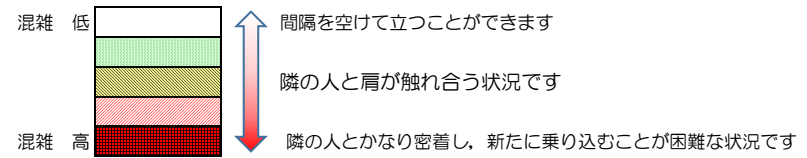

七隈線（天神南方面）の混雑状況

■ **令和4年1月21日(金)**のご利用状況をもとに作成しています。

混雑状況の目安

(天神南方面)	橋本 ↳ 次郎丸	次郎丸 ↳ 賀茂	賀茂 ↳ 野芥	野芥 ↳ 梅林	梅林 ↳ 福大前	福大前 ↳ 七隈	七隈 ↳ 金山	金山 ↳ 茶山	茶山 ↳ 別府	別府 ↳ 六本松	六本松 ↳ 桜坂	桜坂 ↳ 薬院大通	薬院大通 ↳ 薬院	薬院 ↳ 渡辺通	渡辺通 ↳ 天神南
7:00 - 7:15															
7:15 - 7:30															
7:30 - 7:45											Low	Low	Low		
7:45 - 8:00											Low	Low	Low		
8:00 - 8:15									Low	Low	Medium	Medium	Low	Low	
8:15 - 8:30									Low	Low	Medium	Medium	Medium	Low	
8:30 - 8:45															
8:45 - 9:00															
9:00 - 9:15															
9:15 - 9:30															
9:30 - 9:45															
9:45 - 10:00															

※上記の混雑状況は、目安です。
※同じ時間帯でも列車毎の混雑状況には偏りがあります。