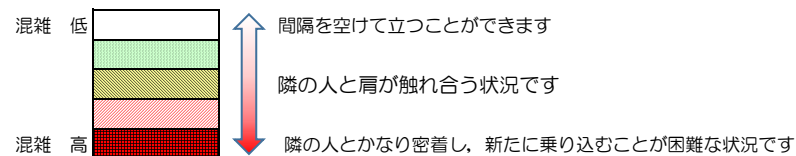

七隈線（天神南方面）の混雑状況

■ **令和4年1月21日(金)**のご利用状況をもとに作成しています。

混雑状況の目安

(天神南方面)	橋本 ↳ 次郎丸	次郎丸 ↳ 賀茂	賀茂 ↳ 野芥	野芥 ↳ 梅林	梅林 ↳ 福大前	福大前 ↳ 七隈	七隈 ↳ 金山	金山 ↳ 茶山	茶山 ↳ 別府	別府 ↳ 六本松	六本松 ↳ 桜坂	桜坂 ↳ 薬院大通	薬院大通 ↳ 薬院	薬院 ↳ 渡辺通	渡辺通 ↳ 天神南
16:00 - 16:15															
16:15 - 16:30															
16:30 - 16:45															
16:45 - 17:00															
17:00 - 17:15															
17:15 - 17:30															
17:30 - 17:45															
17:45 - 18:00															
18:00 - 18:15															
18:15 - 18:30															
18:30 - 18:45															
18:45 - 19:00															

※上記の混雑状況は、目安です。
※同じ時間帯でも列車毎の混雑状況には偏りがあります。