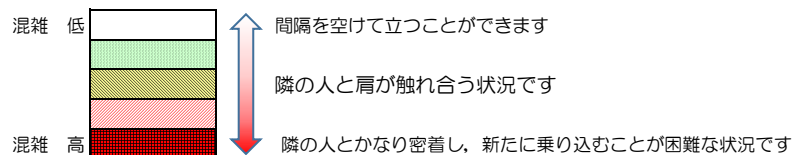

# 七隈線（橋本方面）の混雑状況

■ **令和4年1月21日(金)**のご利用状況をもとに作成しています。

混雑状況の目安

(橋本方面)	天神南 ↳ 渡辺通	渡辺通 ↳ 薬院	薬院 ↳ 薬院大通	薬院大通 ↳ 桜坂	桜坂 ↳ 六本松	六本松 ↳ 別府	別府 ↳ 茶山	茶山 ↳ 金山	金山 ↳ 七隈	七隈 ↳ 福大前	福大前 ↳ 梅林	梅林 ↳ 野芥	野芥 ↳ 賀茂	賀茂 ↳ 次郎丸	次郎丸 ↳ 橋本
16:00 - 16:15															
16:15 - 16:30															
16:30 - 16:45															
16:45 - 17:00															
17:00 - 17:15															
17:15 - 17:30															
17:30 - 17:45															
17:45 - 18:00															
18:00 - 18:15															
18:15 - 18:30															
18:30 - 18:45															
18:45 - 19:00															

※上記の混雑状況は、目安です。  
※同じ時間帯でも列車毎の混雑状況には偏りがあります。