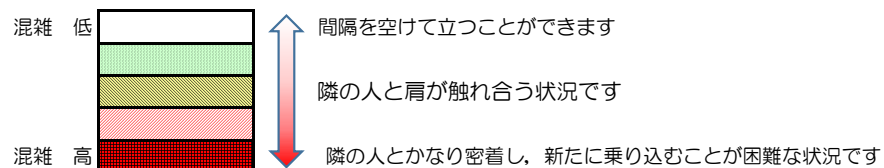

箱崎線（貝塚方面）の混雑状況

混雑状況の目安

■ **令和4年1月20日(木)**のご利用状況をもとに作成しています。

(貝塚方面)	中洲川端 ∩ 呉服町	呉服町 ∩ 千代県庁口	千代県庁口 ∩ 馬出九大病院前	馬出九大病院前 ∩ 箱崎宮前	箱崎宮前 ∩ 箱崎九大前	箱崎九大前 ∩ 貝塚
7:00 - 7:15						
7:15 - 7:30						
7:30 - 7:45						
7:45 - 8:00						
8:00 - 8:15						
8:15 - 8:30						
8:30 - 8:45						
8:45 - 9:00						
9:00 - 9:15						
9:15 - 9:30						
9:30 - 9:45						
9:45 - 10:00						

※上記の混雑状況は、目安です。

※同じ時間帯でも列車毎の混雑状況には偏りがあります。