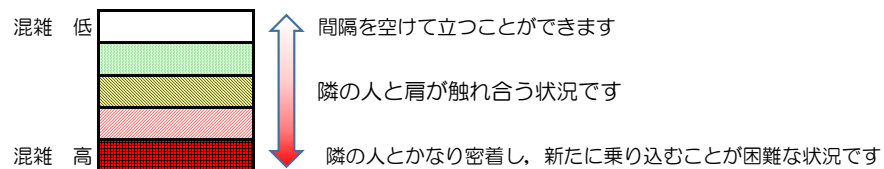

# 箱崎線（中洲川端方面）の混雑状況

## 混雑状況の目安

■ **令和4年1月20日(木)**のご利用状況をもとに作成しています。

(中洲川端方面)	貝塚 ↵ 箱崎九大前	箱崎九大前 ↵ 箱崎宮前	箱崎宮前 ↵ 馬出九大病院前	馬出九大病院前 ↵ 千代県庁口	千代県庁口 ↵ 呉服町	呉服町 ↵ 中洲川端
7:00 - 7:15						
7:15 - 7:30						
7:30 - 7:45						
7:45 - 8:00						
8:00 - 8:15						
8:15 - 8:30						
8:30 - 8:45						
8:45 - 9:00						
9:00 - 9:15						
9:15 - 9:30						
9:30 - 9:45						
9:45 - 10:00						