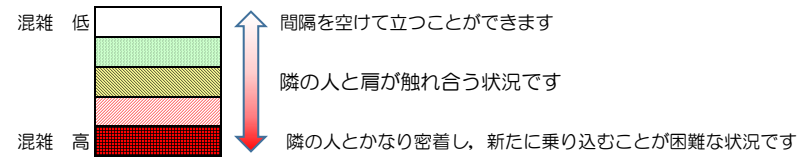

七隈線（天神南方面）の混雑状況

■ **令和4年1月20日(木)**のご利用状況をもとに作成しています。

混雑状況の目安

(天神南方面)	橋本 ↳ 次郎丸	次郎丸 ↳ 賀茂	賀茂 ↳ 野芥	野芥 ↳ 梅林	梅林 ↳ 福大前	福大前 ↳ 七隈	七隈 ↳ 金山	金山 ↳ 茶山	茶山 ↳ 別府	別府 ↳ 六本松	六本松 ↳ 桜坂	桜坂 ↳ 薬院大通	薬院大通 ↳ 薬院	薬院 ↳ 渡辺通	渡辺通 ↳ 天神南
7:00 - 7:15															
7:15 - 7:30															
7:30 - 7:45										Low	Low	Medium	Medium		
7:45 - 8:00										Low	Low	Low	Low		
8:00 - 8:15										Low	Medium	Medium	Low	Low	
8:15 - 8:30								Low	Low	Medium	Medium	Medium	Low	Low	
8:30 - 8:45															
8:45 - 9:00															
9:00 - 9:15															
9:15 - 9:30															
9:30 - 9:45															
9:45 - 10:00															

※上記の混雑状況は、目安です。
※同じ時間帯でも列車毎の混雑状況には偏りがあります。