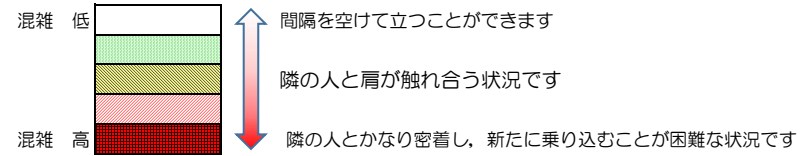

※上記の混雑状況は、目安です。

※同じ時間帯でも列車毎の混雑状況には偏りがあります。

七隈線（天神南方面）の混雑状況

■ **令和4年1月20日(木)**のご利用状況をもとに作成しています。

混雑状況の目安

(天神南方面)	橋本 ↳ 次郎丸	次郎丸 ↳ 賀茂	賀茂 ↳ 野芥	野芥 ↳ 梅林	梅林 ↳ 福大前	福大前 ↳ 七隈	七隈 ↳ 金山	金山 ↳ 茶山	茶山 ↳ 別府	別府 ↳ 六本松	六本松 ↳ 桜坂	桜坂 ↳ 薬院大通	薬院大通 ↳ 薬院	薬院 ↳ 渡辺通	渡辺通 ↳ 天神南
16:00 - 16:15															
16:15 - 16:30															
16:30 - 16:45															
16:45 - 17:00															
17:00 - 17:15															
17:15 - 17:30															
17:30 - 17:45															
17:45 - 18:00															
18:00 - 18:15															
18:15 - 18:30															
18:30 - 18:45															
18:45 - 19:00															