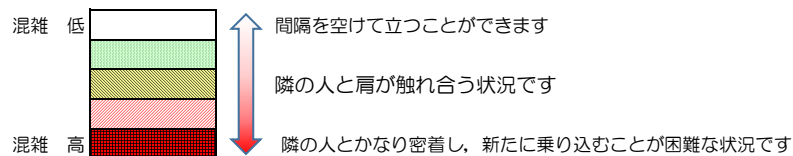

七隈線（橋本方面）の混雑状況

■ **令和4年1月20日(木)**のご利用状況をもとに作成しています。

混雑状況の目安

(橋本方面)	天神南 ↳ 渡辺通	渡辺通 ↳ 薬院	薬院 ↳ 薬院大通	薬院大通 ↳ 桜坂	桜坂 ↳ 六本松	六本松 ↳ 別府	別府 ↳ 茶山	茶山 ↳ 金山	金山 ↳ 七隈	七隈 ↳ 福大前	福大前 ↳ 梅林	梅林 ↳ 野芥	野芥 ↳ 賀茂	賀茂 ↳ 次郎丸	次郎丸 ↳ 橋本
16:00 - 16:15															
16:15 - 16:30															
16:30 - 16:45															
16:45 - 17:00															
17:00 - 17:15															
17:15 - 17:30															
17:30 - 17:45															
17:45 - 18:00															
18:00 - 18:15			混雑中	混雑中	混雑中										
18:15 - 18:30			混雑中	混雑中	混雑中										
18:30 - 18:45			混雑中	混雑中	混雑中	混雑中									
18:45 - 19:00															