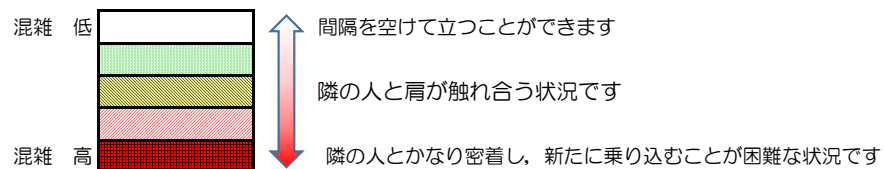

箱崎線（中洲川端方面）の混雑状況

混雑状況の目安

■ **令和4年1月19日(水)**のご利用状況をもとに作成しています。

(中洲川端方面)	貝塚 ↵ 箱崎九大前	箱崎九大前 ↵ 箱崎宮前	箱崎宮前 ↵ 馬出九大病院前	馬出九大病院前 ↵ 千代県庁口	千代県庁口 ↵ 呉服町	呉服町 ↵ 中洲川端
7:00 - 7:15						
7:15 - 7:30						
7:30 - 7:45						
7:45 - 8:00						
8:00 - 8:15						
8:15 - 8:30						
8:30 - 8:45						
8:45 - 9:00						
9:00 - 9:15						
9:15 - 9:30						
9:30 - 9:45						
9:45 - 10:00						

※上記の混雑状況は、目安です。

※同じ時間帯でも列車毎の混雑状況には偏りがあります。

箱崎線（貝塚方面）の混雑状況

混雑状況の目安

■ **令和4年1月19日(水)**のご利用状況をもとに作成しています。

(貝塚方面)	中洲川端 ∩ 呉服町	呉服町 ∩ 千代県庁口	千代県庁口 ∩ 馬出九大病院前	馬出九大病院前 ∩ 箱崎宮前	箱崎宮前 ∩ 箱崎九大前	箱崎九大前 ∩ 貝塚
7:00 - 7:15						
7:15 - 7:30						
7:30 - 7:45						
7:45 - 8:00						
8:00 - 8:15						
8:15 - 8:30						
8:30 - 8:45						
8:45 - 9:00						
9:00 - 9:15						
9:15 - 9:30						
9:30 - 9:45						
9:45 - 10:00						