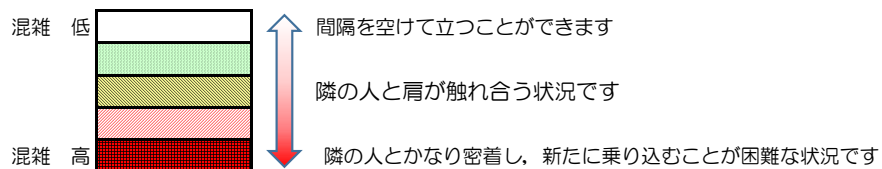

箱崎線（中洲川端方面）の混雑状況

混雑状況の目安

■ **令和4年1月19日(水)**のご利用状況をもとに作成しています。

(中洲川端方面)	貝塚 ↵ 箱崎九大前	箱崎九大前 ↵ 箱崎宮前	箱崎宮前 ↵ 馬出九大病院前	馬出九大病院前 ↵ 千代県庁口	千代県庁口 ↵ 呉服町	呉服町 ↵ 中洲川端
7:00 - 7:15						
7:15 - 7:30						
7:30 - 7:45						
7:45 - 8:00						
8:00 - 8:15						
8:15 - 8:30						
8:30 - 8:45						
8:45 - 9:00						
9:00 - 9:15						
9:15 - 9:30						
9:30 - 9:45						
9:45 - 10:00						

※上記の混雑状況は、目安です。

※同じ時間帯でも列車毎の混雑状況には偏りがあります。

箱崎線（貝塚方面）の混雑状況

混雑状況の目安

■ **令和4年1月19日(水)**のご利用状況をもとに作成しています。

(貝塚方面)	中洲川端 ∩ 呉服町	呉服町 ∩ 千代県庁口	千代県庁口 ∩ 馬出九大病院前	馬出九大病院前 ∩ 箱崎宮前	箱崎宮前 ∩ 箱崎九大前	箱崎九大前 ∩ 貝塚
7:00 - 7:15						
7:15 - 7:30						
7:30 - 7:45						
7:45 - 8:00						
8:00 - 8:15						
8:15 - 8:30						
8:30 - 8:45						
8:45 - 9:00						
9:00 - 9:15						
9:15 - 9:30						
9:30 - 9:45						
9:45 - 10:00						