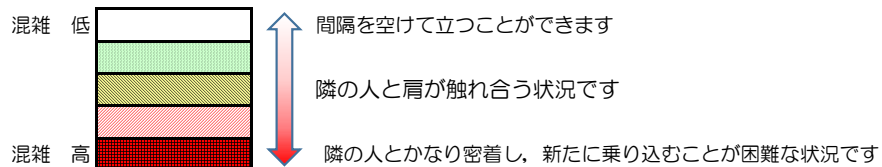

箱崎線（中洲川端方面）の混雑状況

混雑状況の目安

■ **令和4年1月19日(水)**のご利用状況をもとに作成しています。

(中洲川端方面)	貝塚 ↓ 箱崎九大前	箱崎九大前 ↓ 箱崎宮前	箱崎宮前 ↓ 馬出九大病院前	馬出九大病院前 ↓ 千代県庁口	千代県庁口 ↓ 呉服町	呉服町 ↓ 中洲川端
16:00 - 16:15						
16:15 - 16:30						
16:30 - 16:45						
16:45 - 17:00						
17:00 - 17:15						
17:15 - 17:30						
17:30 - 17:45						
17:45 - 18:00						
18:00 - 18:15						
18:15 - 18:30						
18:30 - 18:45						
18:45 - 19:00						

※上記の混雑状況は、目安です。

※同じ時間帯でも列車毎の混雑状況には偏りがあります。

箱崎線（貝塚方面）の混雑状況

混雑状況の目安

■ **令和4年1月19日(水)**のご利用状況をもとに作成しています。

(貝塚方面)	中洲川端 ↳ 呉服町	呉服町 ↳ 千代県庁口	千代県庁口 ↳ 馬出九大病院前	馬出九大病院前 ↳ 箱崎宮前	箱崎宮前 ↳ 箱崎九大前	箱崎九大前 ↳ 貝塚
16:00 - 16:15						
16:15 - 16:30						
16:30 - 16:45						
16:45 - 17:00						
17:00 - 17:15						
17:15 - 17:30						
17:30 - 17:45						
17:45 - 18:00						
18:00 - 18:15						
18:15 - 18:30						
18:30 - 18:45						
18:45 - 19:00						