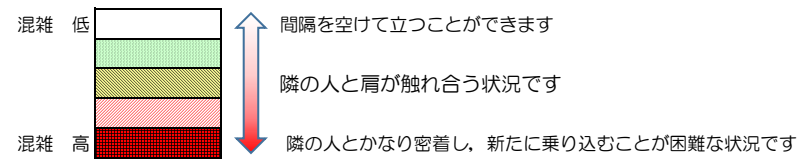

七隈線（橋本方面）の混雑状況

■ **令和4年1月19日(水)**のご利用状況をもとに作成しています。

混雑状況の目安

(橋本方面)	天神南 ↳ 渡辺通	渡辺通 ↳ 薬院	薬院 ↳ 薬院大通	薬院大通 ↳ 桜坂	桜坂 ↳ 六本松	六本松 ↳ 別府	別府 ↳ 茶山	茶山 ↳ 金山	金山 ↳ 七隈	七隈 ↳ 福大前	福大前 ↳ 梅林	梅林 ↳ 野芥	野芥 ↳ 賀茂	賀茂 ↳ 次郎丸	次郎丸 ↳ 橋本
7:00 - 7:15															
7:15 - 7:30															
7:30 - 7:45															
7:45 - 8:00															
8:00 - 8:15															
8:15 - 8:30															
8:30 - 8:45															
8:45 - 9:00															
9:00 - 9:15															
9:15 - 9:30															
9:30 - 9:45															
9:45 - 10:00															