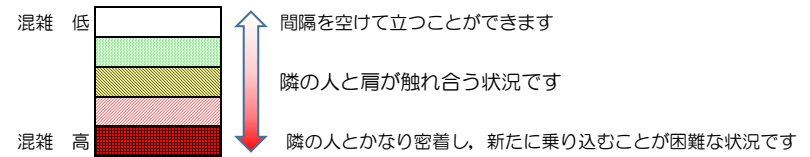

※上記の混雑状況は、目安です。

※同じ時間帯でも列車毎の混雑状況には偏りがあります。

七隈線（天神南方面）の混雑状況

■ **令和4年1月19日(水)**のご利用状況をもとに作成しています。

混雑状況の目安

(天神南方面)	橋本 ↳ 次郎丸	次郎丸 ↳ 賀茂	賀茂 ↳ 野芥	野芥 ↳ 梅林	梅林 ↳ 福大前	福大前 ↳ 七隈	七隈 ↳ 金山	金山 ↳ 茶山	茶山 ↳ 別府	別府 ↳ 六本松	六本松 ↳ 桜坂	桜坂 ↳ 薬院大通	薬院大通 ↳ 薬院	薬院 ↳ 渡辺通	渡辺通 ↳ 天神南
7:00 - 7:15															
7:15 - 7:30															
7:30 - 7:45									Low	Low	Medium	Low			
7:45 - 8:00									Low	Low	Low	Low			
8:00 - 8:15									Low	Low	Medium	Medium	Low		
8:15 - 8:30									Low	Low	Medium	Medium	Low		
8:30 - 8:45															
8:45 - 9:00															
9:00 - 9:15															
9:15 - 9:30															
9:30 - 9:45															
9:45 - 10:00															