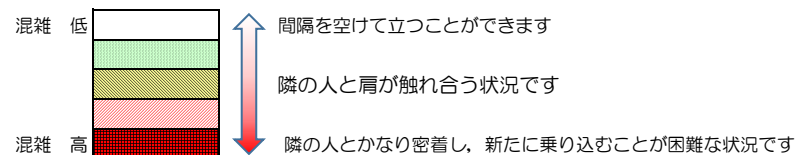

# 七隈線（橋本方面）の混雑状況

■ **令和4年1月19日(水)**のご利用状況をもとに作成しています。

混雑状況の目安

(橋本方面)	天神南 ↳ 渡辺通	渡辺通 ↳ 薬院	薬院 ↳ 薬院大通	薬院大通 ↳ 桜坂	桜坂 ↳ 六本松	六本松 ↳ 別府	別府 ↳ 茶山	茶山 ↳ 金山	金山 ↳ 七隈	七隈 ↳ 福大前	福大前 ↳ 梅林	梅林 ↳ 野芥	野芥 ↳ 賀茂	賀茂 ↳ 次郎丸	次郎丸 ↳ 橋本
16:00 - 16:15															
16:15 - 16:30															
16:30 - 16:45															
16:45 - 17:00															
17:00 - 17:15															
17:15 - 17:30															
17:30 - 17:45															
17:45 - 18:00															
18:00 - 18:15															
18:15 - 18:30															
18:30 - 18:45															
18:45 - 19:00															

※上記の混雑状況は、目安です。

※同じ時間帯でも列車毎の混雑状況には偏りがあります。