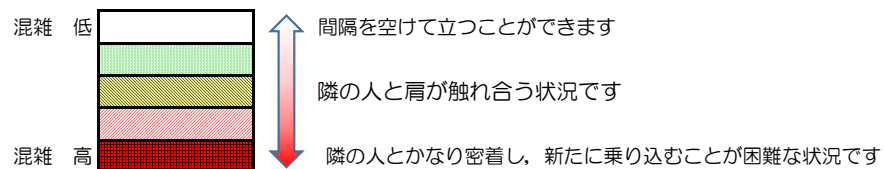

箱崎線（貝塚方面）の混雑状況

混雑状況の目安

■ **令和4年1月18日(火)**のご利用状況をもとに作成しています。

(貝塚方面)	中洲川端 ↳ 呉服町	呉服町 ↳ 千代県庁口	千代県庁口 ↳ 馬出九大病院前	馬出九大病院前 ↳ 箱崎宮前	箱崎宮前 ↳ 箱崎九大前	箱崎九大前 ↳ 貝塚
16:00 - 16:15						
16:15 - 16:30						
16:30 - 16:45						
16:45 - 17:00						
17:00 - 17:15						
17:15 - 17:30						
17:30 - 17:45						
17:45 - 18:00						
18:00 - 18:15						
18:15 - 18:30						
18:30 - 18:45						
18:45 - 19:00						

※上記の混雑状況は、目安です。
※同じ時間帯でも列車毎の混雑状況には偏りがあります。