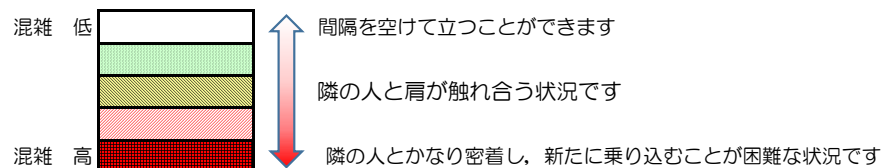

# 箱崎線（中洲川端方面）の混雑状況

## 混雑状況の目安

■ **令和4年1月18日(火)**のご利用状況をもとに作成しています。

(中洲川端方面)	貝塚 ↵ 箱崎九大前	箱崎九大前 ↵ 箱崎宮前	箱崎宮前 ↵ 馬出九大病院前	馬出九大病院前 ↵ 千代県庁口	千代県庁口 ↵ 呉服町	呉服町 ↵ 中洲川端
16:00 - 16:15						
16:15 - 16:30						
16:30 - 16:45						
16:45 - 17:00						
17:00 - 17:15						
17:15 - 17:30						
17:30 - 17:45						
17:45 - 18:00						
18:00 - 18:15						
18:15 - 18:30						
18:30 - 18:45						
18:45 - 19:00						