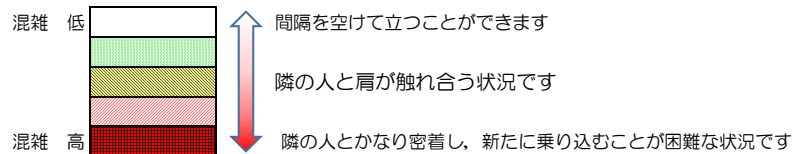

※上記の混雑状況は、目安です。

※同じ時間帯でも列車毎の混雑状況には偏りがあります。

七隈線（天神南方面）の混雑状況

■ **令和4年1月18日(火)**のご利用状況をもとに作成しています。

混雑状況の目安

(天神南方面)	橋本 ↳ 次郎丸	次郎丸 ↳ 賀茂	賀茂 ↳ 野芥	野芥 ↳ 梅林	梅林 ↳ 福大前	福大前 ↳ 七隈	七隈 ↳ 金山	金山 ↳ 茶山	茶山 ↳ 別府	別府 ↳ 六本松	六本松 ↳ 桜坂	桜坂 ↳ 薬院大通	薬院大通 ↳ 薬院	薬院 ↳ 渡辺通	渡辺通 ↳ 天神南
7:00 - 7:15															
7:15 - 7:30															
7:30 - 7:45										Low	Low	High	High		
7:45 - 8:00										Low	Low	Low	Low		
8:00 - 8:15								Low	Low	High	High	High	High	Low	
8:15 - 8:30								Low	Low	High	High	High	High	Low	
8:30 - 8:45												Low			
8:45 - 9:00															
9:00 - 9:15															
9:15 - 9:30															
9:30 - 9:45															
9:45 - 10:00															

※上記の混雑状況は、目安です。

※同じ時間帯でも列車毎の混雑状況には偏りがあります。