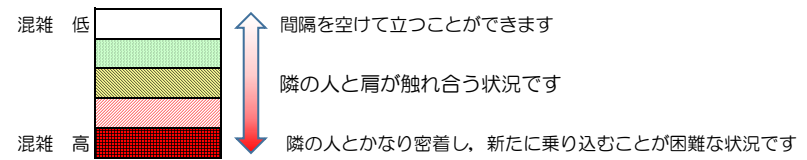

七隈線（橋本方面）の混雑状況

■ **令和4年1月18日(火)**のご利用状況をもとに作成しています。

混雑状況の目安

(橋本方面)	天神南 ↳ 渡辺通	渡辺通 ↳ 薬院	薬院 ↳ 薬院大通	薬院大通 ↳ 桜坂	桜坂 ↳ 六本松	六本松 ↳ 別府	別府 ↳ 茶山	茶山 ↳ 金山	金山 ↳ 七隈	七隈 ↳ 福大前	福大前 ↳ 梅林	梅林 ↳ 野芥	野芥 ↳ 賀茂	賀茂 ↳ 次郎丸	次郎丸 ↳ 橋本
7:00 - 7:15															
7:15 - 7:30															
7:30 - 7:45															
7:45 - 8:00															
8:00 - 8:15															
8:15 - 8:30															
8:30 - 8:45															
8:45 - 9:00															
9:00 - 9:15															
9:15 - 9:30															
9:30 - 9:45															
9:45 - 10:00															