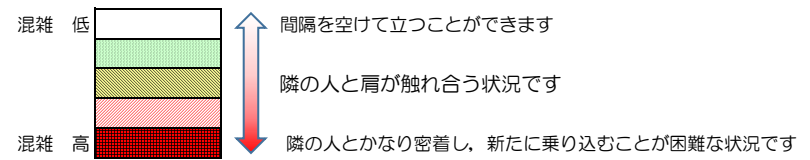

七隈線（天神南方面）の混雑状況

■ **令和4年1月18日(火)**のご利用状況をもとに作成しています。

混雑状況の目安

(天神南方面)	橋本 ↳ 次郎丸	次郎丸 ↳ 賀茂	賀茂 ↳ 野芥	野芥 ↳ 梅林	梅林 ↳ 福大前	福大前 ↳ 七隈	七隈 ↳ 金山	金山 ↳ 茶山	茶山 ↳ 別府	別府 ↳ 六本松	六本松 ↳ 桜坂	桜坂 ↳ 薬院大通	薬院大通 ↳ 薬院	薬院 ↳ 渡辺通	渡辺通 ↳ 天神南
16:00 - 16:15															
16:15 - 16:30															
16:30 - 16:45															
16:45 - 17:00															
17:00 - 17:15															
17:15 - 17:30															
17:30 - 17:45															
17:45 - 18:00															
18:00 - 18:15															
18:15 - 18:30															
18:30 - 18:45															
18:45 - 19:00															

※上記の混雑状況は、目安です。
※同じ時間帯でも列車毎の混雑状況には偏りがあります。