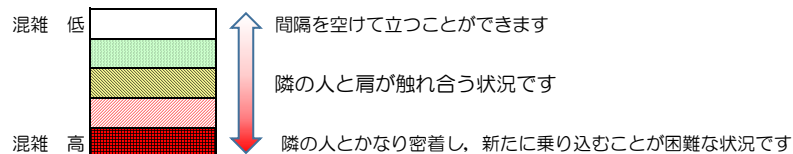

# 七隈線（橋本方面）の混雑状況

■ **令和4年1月18日(火)**のご利用状況をもとに作成しています。

混雑状況の目安

(橋本方面)	天神南 ↳ 渡辺通	渡辺通 ↳ 薬院	薬院 ↳ 薬院大通	薬院大通 ↳ 桜坂	桜坂 ↳ 六本松	六本松 ↳ 別府	別府 ↳ 茶山	茶山 ↳ 金山	金山 ↳ 七隈	七隈 ↳ 福大前	福大前 ↳ 梅林	梅林 ↳ 野芥	野芥 ↳ 賀茂	賀茂 ↳ 次郎丸	次郎丸 ↳ 橋本
16:00 - 16:15															
16:15 - 16:30															
16:30 - 16:45															
16:45 - 17:00															
17:00 - 17:15															
17:15 - 17:30															
17:30 - 17:45															
17:45 - 18:00															
18:00 - 18:15															
18:15 - 18:30															
18:30 - 18:45															
18:45 - 19:00															

※上記の混雑状況は、目安です。  
 ※同じ時間帯でも列車毎の混雑状況には偏りがあります。