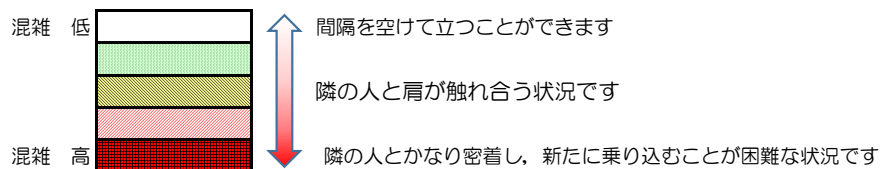

箱崎線（中洲川端方面）の混雑状況

混雑状況の目安

■ **令和4年1月17日(月)**のご利用状況をもとに作成しています。

(中洲川端方面)	貝塚 ↵ 箱崎九大前	箱崎九大前 ↵ 箱崎宮前	箱崎宮前 ↵ 馬出九大病院前	馬出九大病院前 ↵ 千代県庁口	千代県庁口 ↵ 呉服町	呉服町 ↵ 中洲川端
7:00 - 7:15						
7:15 - 7:30						
7:30 - 7:45						
7:45 - 8:00						
8:00 - 8:15						
8:15 - 8:30						
8:30 - 8:45						
8:45 - 9:00						
9:00 - 9:15						
9:15 - 9:30						
9:30 - 9:45						
9:45 - 10:00						

※上記の混雑状況は、目安です。

※同じ時間帯でも列車毎の混雑状況には偏りがあります。

箱崎線（貝塚方面）の混雑状況

混雑状況の目安

■ **令和4年1月17日(月)**のご利用状況をもとに作成しています。

(貝塚方面)	中洲川端 ↳ 呉服町	呉服町 ↳ 千代県庁口	千代県庁口 ↳ 馬出九大病院前	馬出九大病院前 ↳ 箱崎宮前	箱崎宮前 ↳ 箱崎九大前	箱崎九大前 ↳ 貝塚
7:00 - 7:15						
7:15 - 7:30						
7:30 - 7:45						
7:45 - 8:00						
8:00 - 8:15						
8:15 - 8:30						
8:30 - 8:45						
8:45 - 9:00						
9:00 - 9:15						
9:15 - 9:30						
9:30 - 9:45						
9:45 - 10:00						