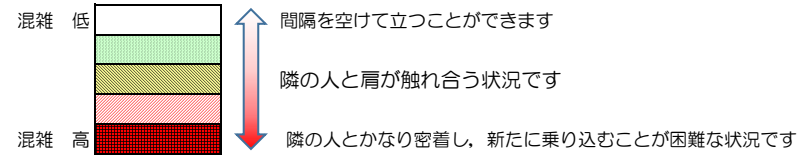

七隈線（天神南方面）の混雑状況

■ **令和4年1月17日(月)**のご利用状況をもとに作成しています。

混雑状況の目安

(天神南方面)	橋本 ↳ 次郎丸	次郎丸 ↳ 賀茂	賀茂 ↳ 野芥	野芥 ↳ 梅林	梅林 ↳ 福大前	福大前 ↳ 七隈	七隈 ↳ 金山	金山 ↳ 茶山	茶山 ↳ 別府	別府 ↳ 六本松	六本松 ↳ 桜坂	桜坂 ↳ 薬院大通	薬院大通 ↳ 薬院	薬院 ↳ 渡辺通	渡辺通 ↳ 天神南
16:00 - 16:15															
16:15 - 16:30															
16:30 - 16:45															
16:45 - 17:00															
17:00 - 17:15															
17:15 - 17:30															
17:30 - 17:45															
17:45 - 18:00															
18:00 - 18:15															
18:15 - 18:30															
18:30 - 18:45															
18:45 - 19:00															

※上記の混雑状況は、目安です。
※同じ時間帯でも列車毎の混雑状況には偏りがあります。