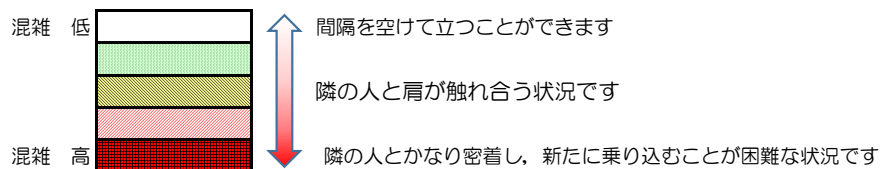

# 箱崎線（中洲川端方面）の混雑状況

## 混雑状況の目安

■ **令和4年1月14日(金)**のご利用状況をもとに作成しています。

(中洲川端方面)	貝塚 ↵ 箱崎九大前	箱崎九大前 ↵ 箱崎宮前	箱崎宮前 ↵ 馬出九大病院前	馬出九大病院前 ↵ 千代県庁口	千代県庁口 ↵ 呉服町	呉服町 ↵ 中洲川端
7:00 - 7:15						
7:15 - 7:30						
7:30 - 7:45						
7:45 - 8:00						
8:00 - 8:15						
8:15 - 8:30						
8:30 - 8:45						
8:45 - 9:00						
9:00 - 9:15						
9:15 - 9:30						
9:30 - 9:45						
9:45 - 10:00						