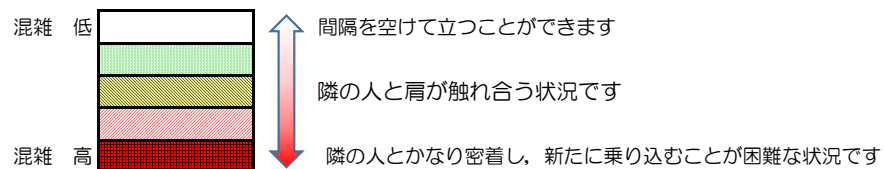

箱崎線（中洲川端方面）の混雑状況

混雑状況の目安

■ **令和4年1月14日(金)**のご利用状況をもとに作成しています。

(中洲川端方面)	貝塚 ↵ 箱崎九大前	箱崎九大前 ↵ 箱崎宮前	箱崎宮前 ↵ 馬出九大病院前	馬出九大病院前 ↵ 千代県庁口	千代県庁口 ↵ 呉服町	呉服町 ↵ 中洲川端
16:00 - 16:15						
16:15 - 16:30						
16:30 - 16:45						
16:45 - 17:00						
17:00 - 17:15						
17:15 - 17:30						
17:30 - 17:45						
17:45 - 18:00						
18:00 - 18:15						
18:15 - 18:30						
18:30 - 18:45						
18:45 - 19:00						

※上記の混雑状況は、目安です。

※同じ時間帯でも列車毎の混雑状況には偏りがあります。

箱崎線（貝塚方面）の混雑状況

混雑状況の目安

■ **令和4年1月14日(金)**のご利用状況をもとに作成しています。

(貝塚方面)	中洲川端 ↳ 呉服町	呉服町 ↳ 千代県庁口	千代県庁口 ↳ 馬出九大病院前	馬出九大病院前 ↳ 箱崎宮前	箱崎宮前 ↳ 箱崎九大前	箱崎九大前 ↳ 貝塚
16:00 - 16:15						
16:15 - 16:30						
16:30 - 16:45						
16:45 - 17:00						
17:00 - 17:15						
17:15 - 17:30						
17:30 - 17:45						
17:45 - 18:00						
18:00 - 18:15						
18:15 - 18:30						
18:30 - 18:45						
18:45 - 19:00						