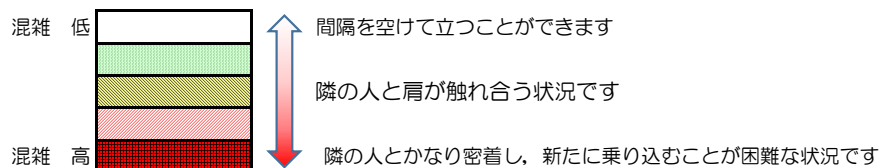

箱崎線（中洲川端方面）の混雑状況

混雑状況の目安

■ **令和4年1月14日(金)**のご利用状況をもとに作成しています。

(中洲川端方面)	貝塚 ↵ 箱崎九大前	箱崎九大前 ↵ 箱崎宮前	箱崎宮前 ↵ 馬出九大病院前	馬出九大病院前 ↵ 千代県庁口	千代県庁口 ↵ 呉服町	呉服町 ↵ 中洲川端
16:00 - 16:15						
16:15 - 16:30						
16:30 - 16:45						
16:45 - 17:00						
17:00 - 17:15						
17:15 - 17:30						
17:30 - 17:45						
17:45 - 18:00						
18:00 - 18:15						
18:15 - 18:30						
18:30 - 18:45						
18:45 - 19:00						

※上記の混雑状況は、目安です。

※同じ時間帯でも列車毎の混雑状況には偏りがあります。

箱崎線（貝塚方面）の混雑状況

混雑状況の目安

■ **令和4年1月14日(金)**のご利用状況をもとに作成しています。

(貝塚方面)	中洲川端 ↳ 呉服町	呉服町 ↳ 千代県庁口	千代県庁口 ↳ 馬出九大病院前	馬出九大病院前 ↳ 箱崎宮前	箱崎宮前 ↳ 箱崎九大前	箱崎九大前 ↳ 貝塚
16:00 - 16:15						
16:15 - 16:30						
16:30 - 16:45						
16:45 - 17:00						
17:00 - 17:15						
17:15 - 17:30						
17:30 - 17:45						
17:45 - 18:00						
18:00 - 18:15						
18:15 - 18:30						
18:30 - 18:45						
18:45 - 19:00						