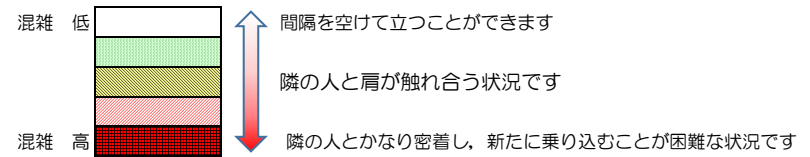

七隈線（天神南方面）の混雑状況

■ **令和4年1月14日(金)**のご利用状況をもとに作成しています。

混雑状況の目安

(天神南方面)	橋本 ↳ 次郎丸	次郎丸 ↳ 賀茂	賀茂 ↳ 野芥	野芥 ↳ 梅林	梅林 ↳ 福大前	福大前 ↳ 七隈	七隈 ↳ 金山	金山 ↳ 茶山	茶山 ↳ 別府	別府 ↳ 六本松	六本松 ↳ 桜坂	桜坂 ↳ 薬院大通	薬院大通 ↳ 薬院	薬院 ↳ 渡辺通	渡辺通 ↳ 天神南
7:00 - 7:15															
7:15 - 7:30															
7:30 - 7:45									低	中	中	高	高	中	低
7:45 - 8:00									低	中	中	低	低		
8:00 - 8:15								低	低	中	中	中	中	低	
8:15 - 8:30								低	低	中	中	中	中	低	
8:30 - 8:45												低	低		
8:45 - 9:00															
9:00 - 9:15															
9:15 - 9:30															
9:30 - 9:45															
9:45 - 10:00															

※上記の混雑状況は、目安です。
※同じ時間帯でも列車毎の混雑状況には偏りがあります。