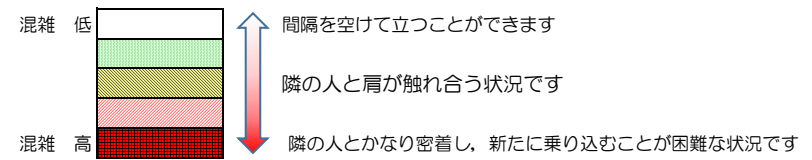

七隈線（橋本方面）の混雑状況

■ **令和4年1月14日(金)**のご利用状況をもとに作成しています。

混雑状況の目安

(橋本方面)	天神南 ↳ 渡辺通	渡辺通 ↳ 薬院	薬院 ↳ 薬院大通	薬院大通 ↳ 桜坂	桜坂 ↳ 六本松	六本松 ↳ 別府	別府 ↳ 茶山	茶山 ↳ 金山	金山 ↳ 七隈	七隈 ↳ 福大前	福大前 ↳ 梅林	梅林 ↳ 野芥	野芥 ↳ 賀茂	賀茂 ↳ 次郎丸	次郎丸 ↳ 橋本
7:00 - 7:15															
7:15 - 7:30															
7:30 - 7:45															
7:45 - 8:00															
8:00 - 8:15															
8:15 - 8:30															
8:30 - 8:45															
8:45 - 9:00															
9:00 - 9:15															
9:15 - 9:30															
9:30 - 9:45															
9:45 - 10:00															