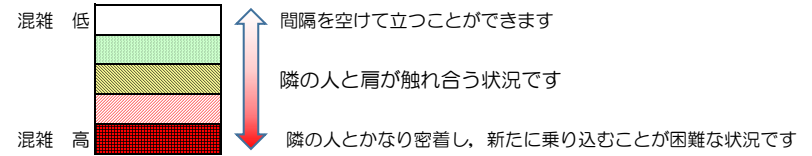

七隈線（橋本方面）の混雑状況

■ **令和4年1月14日(金)**のご利用状況をもとに作成しています。

混雑状況の目安

(橋本方面)	天神南 ↳ 渡辺通	渡辺通 ↳ 薬院	薬院 ↳ 薬院大通	薬院大通 ↳ 桜坂	桜坂 ↳ 六本松	六本松 ↳ 別府	別府 ↳ 茶山	茶山 ↳ 金山	金山 ↳ 七隈	七隈 ↳ 福大前	福大前 ↳ 梅林	梅林 ↳ 野芥	野芥 ↳ 賀茂	賀茂 ↳ 次郎丸	次郎丸 ↳ 橋本
16:00 - 16:15															
16:15 - 16:30															
16:30 - 16:45															
16:45 - 17:00															
17:00 - 17:15															
17:15 - 17:30															
17:30 - 17:45															
17:45 - 18:00															
18:00 - 18:15															
18:15 - 18:30															
18:30 - 18:45															
18:45 - 19:00															

※上記の混雑状況は、目安です。
 ※同じ時間帯でも列車毎の混雑状況には偏りがあります。

七隈線（天神南方面）の混雑状況

■ **令和4年1月14日(金)**のご利用状況をもとに作成しています。

混雑状況の目安

(天神南方面)	橋本 ↳ 次郎丸	次郎丸 ↳ 賀茂	賀茂 ↳ 野芥	野芥 ↳ 梅林	梅林 ↳ 福大前	福大前 ↳ 七隈	七隈 ↳ 金山	金山 ↳ 茶山	茶山 ↳ 別府	別府 ↳ 六本松	六本松 ↳ 桜坂	桜坂 ↳ 薬院大通	薬院大通 ↳ 薬院	薬院 ↳ 渡辺通	渡辺通 ↳ 天神南
16:00 - 16:15															
16:15 - 16:30															
16:30 - 16:45															
16:45 - 17:00															
17:00 - 17:15															
17:15 - 17:30															
17:30 - 17:45															
17:45 - 18:00															
18:00 - 18:15															
18:15 - 18:30															
18:30 - 18:45															
18:45 - 19:00															