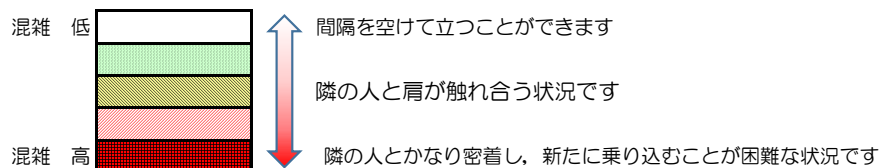

箱崎線（中洲川端方面）の混雑状況

混雑状況の目安

■ **令和4年1月13日(木)**のご利用状況をもとに作成しています。

(中洲川端方面)	貝塚 ↵ 箱崎九大前	箱崎九大前 ↵ 箱崎宮前	箱崎宮前 ↵ 馬出九大病院前	馬出九大病院前 ↵ 千代県庁口	千代県庁口 ↵ 呉服町	呉服町 ↵ 中洲川端
16:00 - 16:15						
16:15 - 16:30						
16:30 - 16:45						
16:45 - 17:00						
17:00 - 17:15						
17:15 - 17:30						
17:30 - 17:45						
17:45 - 18:00						
18:00 - 18:15						
18:15 - 18:30						
18:30 - 18:45						
18:45 - 19:00						

※上記の混雑状況は、目安です。

※同じ時間帯でも列車毎の混雑状況には偏りがあります。

箱崎線（貝塚方面）の混雑状況

混雑状況の目安

■ **令和4年1月13日(木)**のご利用状況をもとに作成しています。

(貝塚方面)	中洲川端 ↳ 呉服町	呉服町 ↳ 千代県庁口	千代県庁口 ↳ 馬出九大病院前	馬出九大病院前 ↳ 箱崎宮前	箱崎宮前 ↳ 箱崎九大前	箱崎九大前 ↳ 貝塚
16:00 - 16:15						
16:15 - 16:30						
16:30 - 16:45						
16:45 - 17:00						
17:00 - 17:15						
17:15 - 17:30						
17:30 - 17:45						
17:45 - 18:00						
18:00 - 18:15						
18:15 - 18:30						
18:30 - 18:45						
18:45 - 19:00						