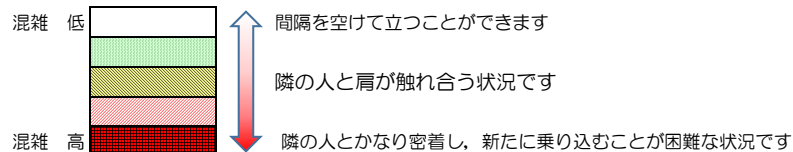

七隈線（天神南方面）の混雑状況

■ **令和4年1月13日(木)**のご利用状況をもとに作成しています。

混雑状況の目安

(天神南方面)	橋本 ↳ 次郎丸	次郎丸 ↳ 賀茂	賀茂 ↳ 野芥	野芥 ↳ 梅林	梅林 ↳ 福大前	福大前 ↳ 七隈	七隈 ↳ 金山	金山 ↳ 茶山	茶山 ↳ 別府	別府 ↳ 六本松	六本松 ↳ 桜坂	桜坂 ↳ 薬院大通	薬院大通 ↳ 薬院	薬院 ↳ 渡辺通	渡辺通 ↳ 天神南
7:00 - 7:15															
7:15 - 7:30															
7:30 - 7:45									低	中	中	高	高	低	
7:45 - 8:00									低	低	低	低	低	低	
8:00 - 8:15								低	低	中	高	中	中	低	
8:15 - 8:30								低	低	中	高	高	高	中	
8:30 - 8:45												低	低		
8:45 - 9:00															
9:00 - 9:15															
9:15 - 9:30															
9:30 - 9:45															
9:45 - 10:00															

※上記の混雑状況は、目安です。

※同じ時間帯でも列車毎の混雑状況には偏りがあります。