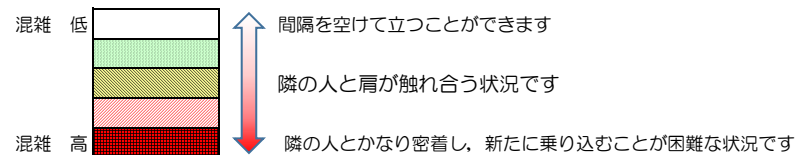

# 七隈線（橋本方面）の混雑状況

■ **令和4年1月13日(木)**のご利用状況をもとに作成しています。

混雑状況の目安

| (橋本方面)       | 天神南<br>↳<br>渡辺通 | 渡辺通<br>↳<br>薬院 | 薬院<br>↳<br>薬院大通 | 薬院大通<br>↳<br>桜坂 | 桜坂<br>↳<br>六本松 | 六本松<br>↳<br>別府 | 別府<br>↳<br>茶山 | 茶山<br>↳<br>金山 | 金山<br>↳<br>七隈 | 七隈<br>↳<br>福大前 | 福大前<br>↳<br>梅林 | 梅林<br>↳<br>野芥 | 野芥<br>↳<br>賀茂 | 賀茂<br>↳<br>次郎丸 | 次郎丸<br>↳<br>橋本 |
|--------------|-----------------|----------------|-----------------|-----------------|----------------|----------------|---------------|---------------|---------------|----------------|----------------|---------------|---------------|----------------|----------------|
| 7:00 - 7:15  |                 |                |                 |                 |                |                |               |               |               |                |                |               |               |                |                |
| 7:15 - 7:30  |                 |                |                 |                 |                |                |               |               |               |                |                |               |               |                |                |
| 7:30 - 7:45  |                 |                |                 |                 |                |                |               |               |               |                |                |               |               |                |                |
| 7:45 - 8:00  |                 |                |                 |                 |                |                |               |               |               |                |                |               |               |                |                |
| 8:00 - 8:15  |                 |                |                 |                 |                |                |               |               |               |                |                |               |               |                |                |
| 8:15 - 8:30  |                 |                |                 |                 |                |                |               |               |               |                |                |               |               |                |                |
| 8:30 - 8:45  |                 |                |                 |                 |                |                |               |               |               |                |                |               |               |                |                |
| 8:45 - 9:00  |                 |                |                 |                 |                |                |               |               |               |                |                |               |               |                |                |
| 9:00 - 9:15  |                 |                |                 |                 |                |                |               |               |               |                |                |               |               |                |                |
| 9:15 - 9:30  |                 |                |                 |                 |                |                |               |               |               |                |                |               |               |                |                |
| 9:30 - 9:45  |                 |                |                 |                 |                |                |               |               |               |                |                |               |               |                |                |
| 9:45 - 10:00 |                 |                |                 |                 |                |                |               |               |               |                |                |               |               |                |                |