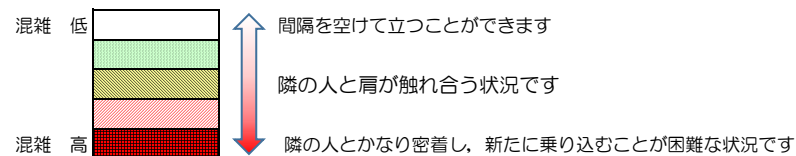

七隈線（天神南方面）の混雑状況

■ **令和4年1月13日(木)**のご利用状況をもとに作成しています。

混雑状況の目安

(天神南方面)	橋本 ↳ 次郎丸	次郎丸 ↳ 賀茂	賀茂 ↳ 野芥	野芥 ↳ 梅林	梅林 ↳ 福大前	福大前 ↳ 七隈	七隈 ↳ 金山	金山 ↳ 茶山	茶山 ↳ 別府	別府 ↳ 六本松	六本松 ↳ 桜坂	桜坂 ↳ 薬院大通	薬院大通 ↳ 薬院	薬院 ↳ 渡辺通	渡辺通 ↳ 天神南
16:00 - 16:15															
16:15 - 16:30															
16:30 - 16:45															
16:45 - 17:00															
17:00 - 17:15															
17:15 - 17:30															
17:30 - 17:45															
17:45 - 18:00															
18:00 - 18:15															
18:15 - 18:30															
18:30 - 18:45															
18:45 - 19:00															

※上記の混雑状況は、目安です。
※同じ時間帯でも列車毎の混雑状況には偏りがあります。