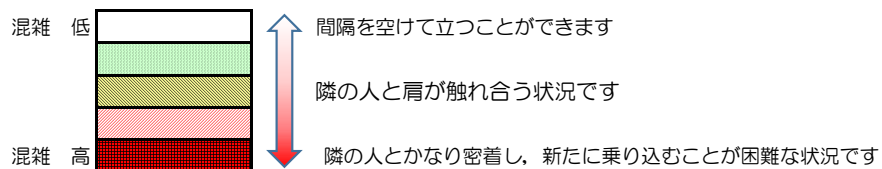

箱崎線（中洲川端方面）の混雑状況

混雑状況の目安

■ **令和4年1月13日(木)**のご利用状況をもとに作成しています。

(中洲川端方面)	貝塚 ↵ 箱崎九大前	箱崎九大前 ↵ 箱崎宮前	箱崎宮前 ↵ 馬出九大病院前	馬出九大病院前 ↵ 千代県庁口	千代県庁口 ↵ 呉服町	呉服町 ↵ 中洲川端
7:00 - 7:15						
7:15 - 7:30						
7:30 - 7:45						
7:45 - 8:00						
8:00 - 8:15						
8:15 - 8:30						
8:30 - 8:45						
8:45 - 9:00						
9:00 - 9:15						
9:15 - 9:30						
9:30 - 9:45						
9:45 - 10:00						