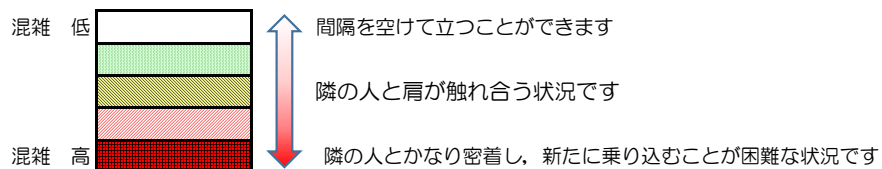

箱崎線（貝塚方面）の混雑状況

混雑状況の目安

■ **令和4年1月13日(木)**のご利用状況をもとに作成しています。

(貝塚方面)	中洲川端 ↳ 呉服町	呉服町 ↳ 千代県庁口	千代県庁口 ↳ 馬出九大病院前	馬出九大病院前 ↳ 箱崎宮前	箱崎宮前 ↳ 箱崎九大前	箱崎九大前 ↳ 貝塚
16:00 - 16:15						
16:15 - 16:30						
16:30 - 16:45						
16:45 - 17:00						
17:00 - 17:15						
17:15 - 17:30						
17:30 - 17:45						
17:45 - 18:00						
18:00 - 18:15						
18:15 - 18:30						
18:30 - 18:45						
18:45 - 19:00						