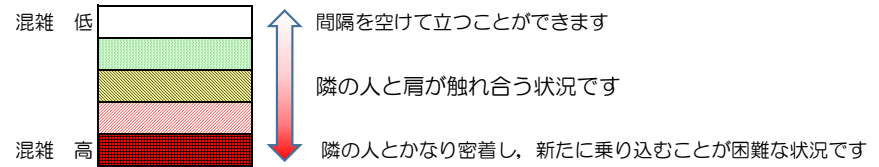

空港線（福岡空港方面）の混雑状況

■ **令和4年1月13日(木)**のご利用状況をもとに作成しています。

混雑状況の目安

(福岡空港方面)	姪浜 ↵ 室見	室見 ↵ 藤崎	藤崎 ↵ 西新	西新 ↵ 唐人町	唐人町 ↵ 大濠公園	大濠公園 ↵ 赤坂	赤坂 ↵ 天神	天神 ↵ 中洲川端	中洲川端 ↵ 祇園	祇園 ↵ 博多	博多 ↵ 東比恵	東比恵 ↵ 福岡空港
7:00 - 7:15												
7:15 - 7:30												
7:30 - 7:45			Low	Low	Low	Low	Low	Low	Low	Low		
7:45 - 8:00		Low	Low	Low	Low	Low	Low	Low	Low			
8:00 - 8:15	Low	Low	Low	Low	High	High	Low	Low	Low	Low		
8:15 - 8:30	Low	Low	Low	High	High	High	High	Low	Low	Low		
8:30 - 8:45				Low	Low	Low	Low					
8:45 - 9:00												
9:00 - 9:15												
9:15 - 9:30												
9:30 - 9:45												
9:45 - 10:00												

※上記の混雑状況は、目安です。

※同じ時間帯でも列車毎の混雑状況には偏りがあります。

※JR筑肥線からの直通列車は、姪浜駅始発の列車と比較すると混雑する傾向があります。