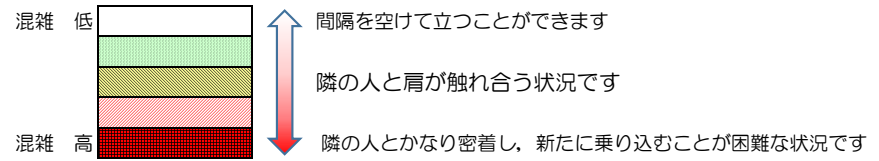

空港線（福岡空港方面）の混雑状況

■ **令和4年1月13日(木)**のご利用状況をもとに作成しています。

混雑状況の目安

(福岡空港方面)	姪浜 ↵ 室見	室見 ↵ 藤崎	藤崎 ↵ 西新	西新 ↵ 唐人町	唐人町 ↵ 大濠公園	大濠公園 ↵ 赤坂	赤坂 ↵ 天神	天神 ↵ 中洲川端	中洲川端 ↵ 祇園	祇園 ↵ 博多	博多 ↵ 東比恵	東比恵 ↵ 福岡空港
16:00 - 16:15												
16:15 - 16:30												
16:30 - 16:45												
16:45 - 17:00												
17:00 - 17:15												
17:15 - 17:30												
17:30 - 17:45												
17:45 - 18:00												
18:00 - 18:15												
18:15 - 18:30												
18:30 - 18:45												
18:45 - 19:00												

※上記の混雑状況は、目安です。
 ※同じ時間帯でも列車毎の混雑状況には偏りがあります。
 ※JR筑肥線からの直通列車は、姪浜駅始発の列車と比較すると混雑する傾向があります。