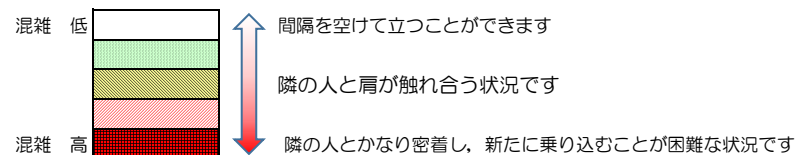

七隈線（橋本方面）の混雑状況

■ **令和4年1月13日(木)**のご利用状況をもとに作成しています。

混雑状況の目安

(橋本方面)	天神南 ↳ 渡辺通	渡辺通 ↳ 薬院	薬院 ↳ 薬院大通	薬院大通 ↳ 桜坂	桜坂 ↳ 六本松	六本松 ↳ 別府	別府 ↳ 茶山	茶山 ↳ 金山	金山 ↳ 七隈	七隈 ↳ 福大前	福大前 ↳ 梅林	梅林 ↳ 野芥	野芥 ↳ 賀茂	賀茂 ↳ 次郎丸	次郎丸 ↳ 橋本
7:00 - 7:15															
7:15 - 7:30															
7:30 - 7:45															
7:45 - 8:00															
8:00 - 8:15															
8:15 - 8:30															
8:30 - 8:45															
8:45 - 9:00															
9:00 - 9:15															
9:15 - 9:30															
9:30 - 9:45															
9:45 - 10:00															

※上記の混雑状況は、目安です。
 ※同じ時間帯でも列車毎の混雑状況には偏りがあります。