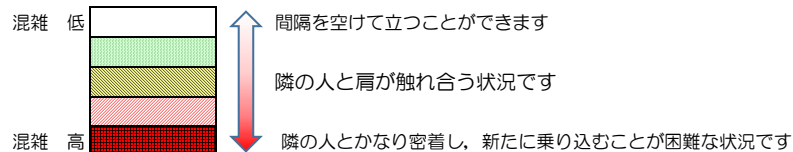

七隈線（天神南方面）の混雑状況

■ **令和4年1月13日(木)**のご利用状況をもとに作成しています。

混雑状況の目安

(天神南方面)	橋本 ↳ 次郎丸	次郎丸 ↳ 賀茂	賀茂 ↳ 野芥	野芥 ↳ 梅林	梅林 ↳ 福大前	福大前 ↳ 七隈	七隈 ↳ 金山	金山 ↳ 茶山	茶山 ↳ 別府	別府 ↳ 六本松	六本松 ↳ 桜坂	桜坂 ↳ 薬院大通	薬院大通 ↳ 薬院	薬院 ↳ 渡辺通	渡辺通 ↳ 天神南
7:00 - 7:15															
7:15 - 7:30															
7:30 - 7:45									低	中	中	高	高	低	
7:45 - 8:00									低	低	低	低	低	低	
8:00 - 8:15								低	低	中	高	中	中	低	
8:15 - 8:30								低	低	中	高	高	高	中	
8:30 - 8:45												低	低		
8:45 - 9:00															
9:00 - 9:15															
9:15 - 9:30															
9:30 - 9:45															
9:45 - 10:00															