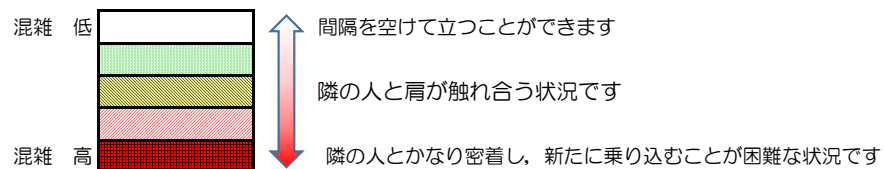

箱崎線（中洲川端方面）の混雑状況

混雑状況の目安

■ **令和4年1月12日(水)**のご利用状況をもとに作成しています。

(中洲川端方面)	貝塚 ↵ 箱崎九大前	箱崎九大前 ↵ 箱崎宮前	箱崎宮前 ↵ 馬出九大病院前	馬出九大病院前 ↵ 千代県庁口	千代県庁口 ↵ 呉服町	呉服町 ↵ 中洲川端
7:00 - 7:15						
7:15 - 7:30						
7:30 - 7:45						
7:45 - 8:00						
8:00 - 8:15						
8:15 - 8:30						
8:30 - 8:45						
8:45 - 9:00						
9:00 - 9:15						
9:15 - 9:30						
9:30 - 9:45						
9:45 - 10:00						

※上記の混雑状況は、目安です。

※同じ時間帯でも列車毎の混雑状況には偏りがあります。

箱崎線（貝塚方面）の混雑状況

混雑状況の目安

■ **令和4年1月12日(水)**のご利用状況をもとに作成しています。

(貝塚方面)	中洲川端 ∩ 呉服町	呉服町 ∩ 千代県庁口	千代県庁口 ∩ 馬出九大病院前	馬出九大病院前 ∩ 箱崎宮前	箱崎宮前 ∩ 箱崎九大前	箱崎九大前 ∩ 貝塚
7:00 - 7:15						
7:15 - 7:30						
7:30 - 7:45						
7:45 - 8:00						
8:00 - 8:15						
8:15 - 8:30						
8:30 - 8:45						
8:45 - 9:00						
9:00 - 9:15						
9:15 - 9:30						
9:30 - 9:45						
9:45 - 10:00						