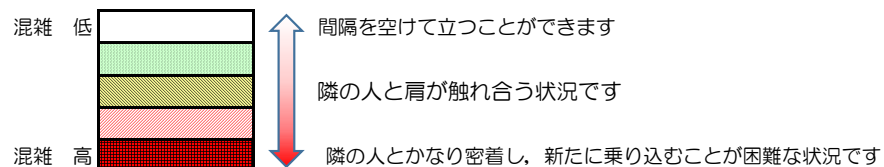

箱崎線（中洲川端方面）の混雑状況

混雑状況の目安

■ **令和4年1月12日(水)**のご利用状況をもとに作成しています。

(中洲川端方面)	貝塚 ↵ 箱崎九大前	箱崎九大前 ↵ 箱崎宮前	箱崎宮前 ↵ 馬出九大病院前	馬出九大病院前 ↵ 千代県庁口	千代県庁口 ↵ 呉服町	呉服町 ↵ 中洲川端
7:00 - 7:15						
7:15 - 7:30						
7:30 - 7:45						
7:45 - 8:00						
8:00 - 8:15						
8:15 - 8:30						
8:30 - 8:45						
8:45 - 9:00						
9:00 - 9:15						
9:15 - 9:30						
9:30 - 9:45						
9:45 - 10:00						

※上記の混雑状況は、目安です。

※同じ時間帯でも列車毎の混雑状況には偏りがあります。

箱崎線（貝塚方面）の混雑状況

混雑状況の目安

■ **令和4年1月12日(水)**のご利用状況をもとに作成しています。

(貝塚方面)	中洲川端 ∩ 呉服町	呉服町 ∩ 千代県庁口	千代県庁口 ∩ 馬出九大病院前	馬出九大病院前 ∩ 箱崎宮前	箱崎宮前 ∩ 箱崎九大前	箱崎九大前 ∩ 貝塚
7:00 - 7:15						
7:15 - 7:30						
7:30 - 7:45						
7:45 - 8:00						
8:00 - 8:15						
8:15 - 8:30						
8:30 - 8:45						
8:45 - 9:00						
9:00 - 9:15						
9:15 - 9:30						
9:30 - 9:45						
9:45 - 10:00						