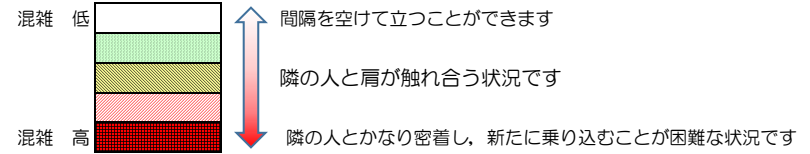

七隈線（天神南方面）の混雑状況

■ **令和4年1月12日(水)**のご利用状況をもとに作成しています。

混雑状況の目安

(天神南方面)	橋本 ↳ 次郎丸	次郎丸 ↳ 賀茂	賀茂 ↳ 野芥	野芥 ↳ 梅林	梅林 ↳ 福大前	福大前 ↳ 七隈	七隈 ↳ 金山	金山 ↳ 茶山	茶山 ↳ 別府	別府 ↳ 六本松	六本松 ↳ 桜坂	桜坂 ↳ 薬院大通	薬院大通 ↳ 薬院	薬院 ↳ 渡辺通	渡辺通 ↳ 天神南
7:00 - 7:15															
7:15 - 7:30											Low	Low	Low		
7:30 - 7:45										Low	Low	Med	Med		
7:45 - 8:00										Low	Low	Med	Low		
8:00 - 8:15							Low	Low	Med	High	High	High	High	Med	
8:15 - 8:30							Low	Low	Med	Med	High	High	Med	Med	
8:30 - 8:45											Low	Low	Low		
8:45 - 9:00															
9:00 - 9:15															
9:15 - 9:30															
9:30 - 9:45															
9:45 - 10:00															

※上記の混雑状況は、目安です。
※同じ時間帯でも列車毎の混雑状況には偏りがあります。