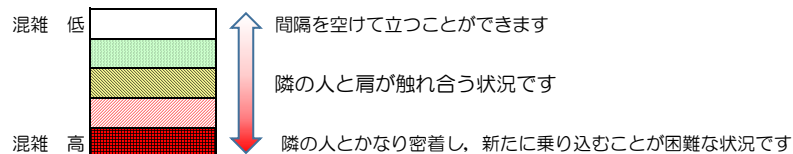

七隈線（橋本方面）の混雑状況

■ **令和4年1月12日(水)**のご利用状況をもとに作成しています。

混雑状況の目安

(橋本方面)	天神南 ↳ 渡辺通	渡辺通 ↳ 薬院	薬院 ↳ 薬院大通	薬院大通 ↳ 桜坂	桜坂 ↳ 六本松	六本松 ↳ 別府	別府 ↳ 茶山	茶山 ↳ 金山	金山 ↳ 七隈	七隈 ↳ 福大前	福大前 ↳ 梅林	梅林 ↳ 野芥	野芥 ↳ 賀茂	賀茂 ↳ 次郎丸	次郎丸 ↳ 橋本
16:00 - 16:15															
16:15 - 16:30															
16:30 - 16:45															
16:45 - 17:00															
17:00 - 17:15															
17:15 - 17:30															
17:30 - 17:45			■	■	■	■									
17:45 - 18:00															
18:00 - 18:15			■	■	■										
18:15 - 18:30			■	■	■	■									
18:30 - 18:45		■	■	■	■	■									
18:45 - 19:00			■	■	■										

※上記の混雑状況は、目安です。
 ※同じ時間帯でも列車毎の混雑状況には偏りがあります。

七隈線（天神南方面）の混雑状況

■ **令和4年1月12日(水)**のご利用状況をもとに作成しています。

混雑状況の目安

(天神南方面)	橋本 ↳ 次郎丸	次郎丸 ↳ 賀茂	賀茂 ↳ 野芥	野芥 ↳ 梅林	梅林 ↳ 福大前	福大前 ↳ 七隈	七隈 ↳ 金山	金山 ↳ 茶山	茶山 ↳ 別府	別府 ↳ 六本松	六本松 ↳ 桜坂	桜坂 ↳ 薬院大通	薬院大通 ↳ 薬院	薬院 ↳ 渡辺通	渡辺通 ↳ 天神南
16:00 - 16:15															
16:15 - 16:30															
16:30 - 16:45															
16:45 - 17:00															
17:00 - 17:15															
17:15 - 17:30															
17:30 - 17:45															
17:45 - 18:00															
18:00 - 18:15															
18:15 - 18:30															
18:30 - 18:45															
18:45 - 19:00															