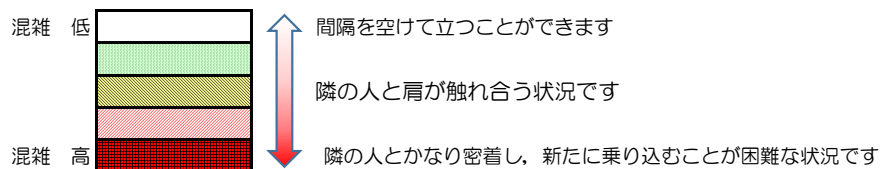

# 箱崎線（中洲川端方面）の混雑状況

## 混雑状況の目安

■ **令和4年1月11日(火)**のご利用状況をもとに作成しています。

(中洲川端方面)	貝塚 ↵ 箱崎九大前	箱崎九大前 ↵ 箱崎宮前	箱崎宮前 ↵ 馬出九大病院前	馬出九大病院前 ↵ 千代県庁口	千代県庁口 ↵ 呉服町	呉服町 ↵ 中洲川端
7:00 - 7:15						
7:15 - 7:30						
7:30 - 7:45						
7:45 - 8:00						
8:00 - 8:15						
8:15 - 8:30						
8:30 - 8:45						
8:45 - 9:00						
9:00 - 9:15						
9:15 - 9:30						
9:30 - 9:45						
9:45 - 10:00						