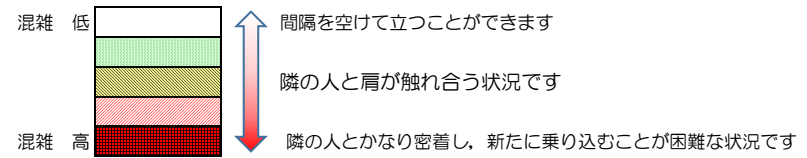

七隈線（天神南方面）の混雑状況

■ **令和4年1月11日(火)**のご利用状況をもとに作成しています。

混雑状況の目安

(天神南方面)	橋本 ↳ 次郎丸	次郎丸 ↳ 賀茂	賀茂 ↳ 野芥	野芥 ↳ 梅林	梅林 ↳ 福大前	福大前 ↳ 七隈	七隈 ↳ 金山	金山 ↳ 茶山	茶山 ↳ 別府	別府 ↳ 六本松	六本松 ↳ 桜坂	桜坂 ↳ 薬院大通	薬院大通 ↳ 薬院	薬院 ↳ 渡辺通	渡辺通 ↳ 天神南
7:00 - 7:15															
7:15 - 7:30															
7:30 - 7:45								低	低	中	高	中	低		
7:45 - 8:00							低	低	中	高	高	高	中	低	
8:00 - 8:15						低	低	中	高	高	高	高	高	中	低
8:15 - 8:30						低	低	中	中	高	高	高	高	中	
8:30 - 8:45											低	低	低		
8:45 - 9:00															
9:00 - 9:15															
9:15 - 9:30															
9:30 - 9:45															
9:45 - 10:00															

※上記の混雑状況は、目安です。

※同じ時間帯でも列車毎の混雑状況には偏りがあります。