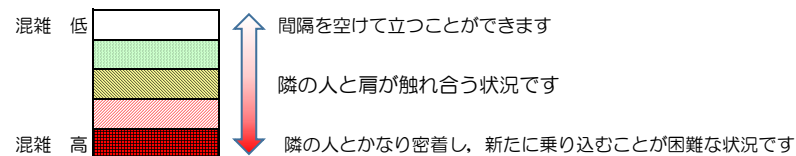

七隈線（橋本方面）の混雑状況

■ **令和4年1月11日(火)**のご利用状況をもとに作成しています。

混雑状況の目安

(橋本方面)	天神南 ↳ 渡辺通	渡辺通 ↳ 薬院	薬院 ↳ 薬院大通	薬院大通 ↳ 桜坂	桜坂 ↳ 六本松	六本松 ↳ 別府	別府 ↳ 茶山	茶山 ↳ 金山	金山 ↳ 七隈	七隈 ↳ 福大前	福大前 ↳ 梅林	梅林 ↳ 野芥	野芥 ↳ 賀茂	賀茂 ↳ 次郎丸	次郎丸 ↳ 橋本
7:00 - 7:15															
7:15 - 7:30															
7:30 - 7:45															
7:45 - 8:00															
8:00 - 8:15															
8:15 - 8:30															
8:30 - 8:45															
8:45 - 9:00															
9:00 - 9:15															
9:15 - 9:30															
9:30 - 9:45															
9:45 - 10:00															