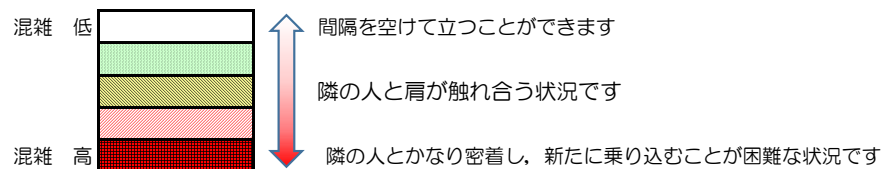

箱崎線（中洲川端方面）の混雑状況

■ **令和4年1月7日(金)**のご利用状況をもとに作成しています。

混雑状況の目安

(中洲川端方面)	貝塚 ↵ 箱崎九大前	箱崎九大前 ↵ 箱崎宮前	箱崎宮前 ↵ 馬出九大病院前	馬出九大病院前 ↵ 千代県庁口	千代県庁口 ↵ 呉服町	呉服町 ↵ 中洲川端
7:00 - 7:15						
7:15 - 7:30						
7:30 - 7:45						
7:45 - 8:00						
8:00 - 8:15						
8:15 - 8:30						
8:30 - 8:45						
8:45 - 9:00						
9:00 - 9:15						
9:15 - 9:30						
9:30 - 9:45						
9:45 - 10:00						

※上記の混雑状況は、目安です。
 ※同じ時間帯でも列車毎の混雑状況には偏りがあります。

箱崎線（貝塚方面）の混雑状況

■ **令和4年1月7日(金)**のご利用状況をもとに作成しています。

混雑状況の目安

(貝塚方面)	中洲川端 ∩ 呉服町	呉服町 ∩ 千代県庁口	千代県庁口 ∩ 馬出九大病院前	馬出九大病院前 ∩ 箱崎宮前	箱崎宮前 ∩ 箱崎九大前	箱崎九大前 ∩ 貝塚
7:00 - 7:15						
7:15 - 7:30						
7:30 - 7:45						
7:45 - 8:00						
8:00 - 8:15						
8:15 - 8:30						
8:30 - 8:45						
8:45 - 9:00						
9:00 - 9:15						
9:15 - 9:30						
9:30 - 9:45						
9:45 - 10:00						