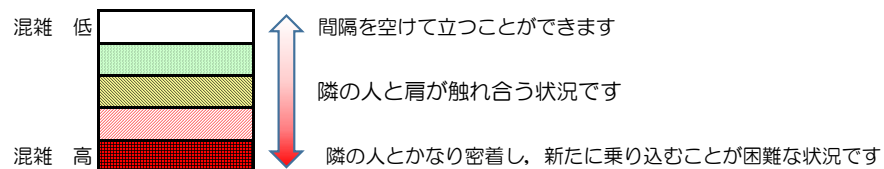

箱崎線（中洲川端方面）の混雑状況

■ **令和4年1月7日(金)**のご利用状況をもとに作成しています。

混雑状況の目安

(中洲川端方面)	貝塚 ↵ 箱崎九大前	箱崎九大前 ↵ 箱崎宮前	箱崎宮前 ↵ 馬出九大病院前	馬出九大病院前 ↵ 千代県庁口	千代県庁口 ↵ 呉服町	呉服町 ↵ 中洲川端
7:00 - 7:15						
7:15 - 7:30						
7:30 - 7:45						
7:45 - 8:00						
8:00 - 8:15						
8:15 - 8:30						
8:30 - 8:45						
8:45 - 9:00						
9:00 - 9:15						
9:15 - 9:30						
9:30 - 9:45						
9:45 - 10:00						

※上記の混雑状況は、目安です。
 ※同じ時間帯でも列車毎の混雑状況には偏りがあります。

箱崎線（貝塚方面）の混雑状況

■ **令和4年1月7日(金)**のご利用状況をもとに作成しています。

混雑状況の目安

(貝塚方面)	中洲川端 ∩ 呉服町	呉服町 ∩ 千代県庁口	千代県庁口 ∩ 馬出九大病院前	馬出九大病院前 ∩ 箱崎宮前	箱崎宮前 ∩ 箱崎九大前	箱崎九大前 ∩ 貝塚
7:00 - 7:15						
7:15 - 7:30						
7:30 - 7:45						
7:45 - 8:00						
8:00 - 8:15						
8:15 - 8:30						
8:30 - 8:45						
8:45 - 9:00						
9:00 - 9:15						
9:15 - 9:30						
9:30 - 9:45						
9:45 - 10:00						