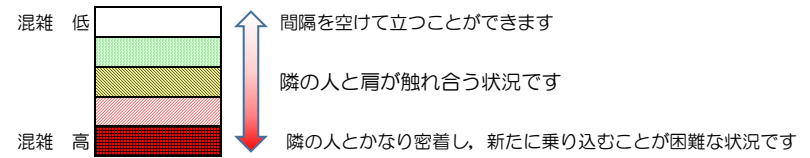

七隈線（天神南方面）の混雑状況

■ **令和4年1月7日(金)**のご利用状況をもとに作成しています。

混雑状況の目安

(天神南方面)	橋本 ↳ 次郎丸	次郎丸 ↳ 賀茂	賀茂 ↳ 野芥	野芥 ↳ 梅林	梅林 ↳ 福大前	福大前 ↳ 七隈	七隈 ↳ 金山	金山 ↳ 茶山	茶山 ↳ 別府	別府 ↳ 六本松	六本松 ↳ 桜坂	桜坂 ↳ 薬院大通	薬院大通 ↳ 薬院	薬院 ↳ 渡辺通	渡辺通 ↳ 天神南
7:00 - 7:15															
7:15 - 7:30															
7:30 - 7:45										Low	Low	Low	Low	Low	
7:45 - 8:00										Low	Low	Low	Low		
8:00 - 8:15							Low	Low	Low	Low	High	High	Low	Low	
8:15 - 8:30							Low	Low	Low	Low	High	High	High	Low	
8:30 - 8:45											Low	Low	Low		
8:45 - 9:00															
9:00 - 9:15															
9:15 - 9:30															
9:30 - 9:45															
9:45 - 10:00															

※上記の混雑状況は、目安です。
※同じ時間帯でも列車毎の混雑状況には偏りがあります。