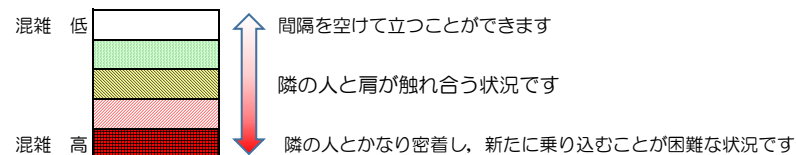

※上記の混雑状況は、目安です。

※同じ時間帯でも列車毎の混雑状況には偏りがあります。

七隈線（天神南方面）の混雑状況

■ **令和4年1月7日(金)**のご利用状況をもとに作成しています。

混雑状況の目安

| (天神南方面) | 橋本 ↳ 次郎丸 | 次郎丸 ↳ 賀茂 | 賀茂 ↳ 野芥 | 野芥 ↳ 梅林 | 梅林 ↳ 福大前 | 福大前 ↳ 七隈 | 七隈 ↳ 金山 | 金山 ↳ 茶山 | 茶山 ↳ 別府 | 別府 ↳ 六本松 | 六本松 ↳ 桜坂 | 桜坂 ↳ 薬院大通 | 薬院大通 ↳ 薬院 | 薬院 ↳ 渡辺通 | 渡辺通 ↳ 天神南 |
|---------------|----------------|----------------|---------------|---------------|----------------|----------------|---------------|---------------|---------------|----------------|----------------|-----------------|-----------------|----------------|-----------------|
| 16:00 - 16:15 | | | | | | | | | | | | | | | |
| 16:15 - 16:30 | | | | | | | | | | | | | | | |
| 16:30 - 16:45 | | | | | | | | | | | | | | | |
| 16:45 - 17:00 | | | | | | | | | | | | | | | |
| 17:00 - 17:15 | | | | | | | | | | | | | | | |
| 17:15 - 17:30 | | | | | | | | | | | | | | | |
| 17:30 - 17:45 | | | | | | | | | | | | | | | |
| 17:45 - 18:00 | | | | | | | | | | | | | | | |
| 18:00 - 18:15 | | | | | | | | | | | | | | | |
| 18:15 - 18:30 | | | | | | | | | | | | | | | |
| 18:30 - 18:45 | | | | | | | | | | | | | | | |
| 18:45 - 19:00 | | | | | | | | | | | | | | | |

※上記の混雑状況は、目安です。
 ※同じ時間帯でも列車毎の混雑状況には偏りがあります。