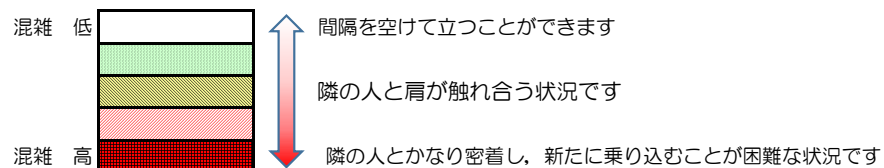

箱崎線（中洲川端方面）の混雑状況

■ **令和4年1月6日(木)**のご利用状況をもとに作成しています。

混雑状況の目安

(中洲川端方面)	貝塚 ↵ 箱崎九大前	箱崎九大前 ↵ 箱崎宮前	箱崎宮前 ↵ 馬出九大病院前	馬出九大病院前 ↵ 千代県庁口	千代県庁口 ↵ 呉服町	呉服町 ↵ 中洲川端
16:00 - 16:15						
16:15 - 16:30						
16:30 - 16:45						
16:45 - 17:00						
17:00 - 17:15						
17:15 - 17:30						
17:30 - 17:45						
17:45 - 18:00						
18:00 - 18:15						
18:15 - 18:30						
18:30 - 18:45						
18:45 - 19:00						

※上記の混雑状況は、目安です。

※同じ時間帯でも列車毎の混雑状況には偏りがあります。

箱崎線（貝塚方面）の混雑状況

■ **令和4年1月6日(木)**のご利用状況をもとに作成しています。

混雑状況の目安

(貝塚方面)	中洲川端 ↳ 呉服町	呉服町 ↳ 千代県庁口	千代県庁口 ↳ 馬出九大病院前	馬出九大病院前 ↳ 箱崎宮前	箱崎宮前 ↳ 箱崎九大前	箱崎九大前 ↳ 貝塚
16:00 - 16:15						
16:15 - 16:30						
16:30 - 16:45						
16:45 - 17:00						
17:00 - 17:15						
17:15 - 17:30						
17:30 - 17:45						
17:45 - 18:00						
18:00 - 18:15						
18:15 - 18:30						
18:30 - 18:45						
18:45 - 19:00						