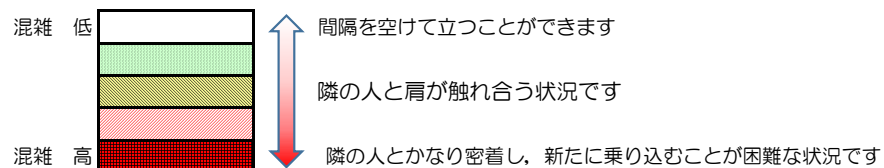

※上記の混雑状況は、目安です。

※同じ時間帯でも列車毎の混雑状況には偏りがあります。

箱崎線（貝塚方面）の混雑状況

■ **令和4年1月6日(木)**のご利用状況をもとに作成しています。

混雑状況の目安

(貝塚方面)	中洲川端 ↳ 呉服町	呉服町 ↳ 千代県庁口	千代県庁口 ↳ 馬出九大病院前	馬出九大病院前 ↳ 箱崎宮前	箱崎宮前 ↳ 箱崎九大前	箱崎九大前 ↳ 貝塚
16:00 - 16:15						
16:15 - 16:30						
16:30 - 16:45						
16:45 - 17:00						
17:00 - 17:15						
17:15 - 17:30						
17:30 - 17:45						
17:45 - 18:00						
18:00 - 18:15						
18:15 - 18:30						
18:30 - 18:45						
18:45 - 19:00						