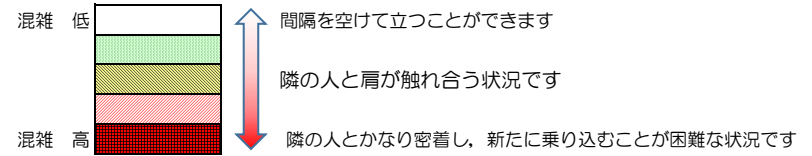

# 七隈線（橋本方面）の混雑状況

■ **令和4年1月6日(木)**のご利用状況をもとに作成しています。

混雑状況の目安

(橋本方面)	天神南 ↳ 渡辺通	渡辺通 ↳ 薬院	薬院 ↳ 薬院大通	薬院大通 ↳ 桜坂	桜坂 ↳ 六本松	六本松 ↳ 別府	別府 ↳ 茶山	茶山 ↳ 金山	金山 ↳ 七隈	七隈 ↳ 福大前	福大前 ↳ 梅林	梅林 ↳ 野芥	野芥 ↳ 賀茂	賀茂 ↳ 次郎丸	次郎丸 ↳ 橋本
16:00 - 16:15															
16:15 - 16:30															
16:30 - 16:45															
16:45 - 17:00															
17:00 - 17:15															
17:15 - 17:30															
17:30 - 17:45			■	■	■										
17:45 - 18:00															
18:00 - 18:15			■	■	■	■									
18:15 - 18:30			■	■	■	■									
18:30 - 18:45		■	■	■	■	■									
18:45 - 19:00			■	■											

※上記の混雑状況は、目安です。  
 ※同じ時間帯でも列車毎の混雑状況には偏りがあります。