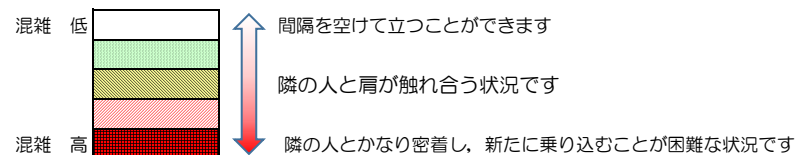

七隈線（天神南方面）の混雑状況

■ **令和4年1月6日(木)**のご利用状況をもとに作成しています。

混雑状況の目安

(天神南方面)	橋本 ↳ 次郎丸	次郎丸 ↳ 賀茂	賀茂 ↳ 野芥	野芥 ↳ 梅林	梅林 ↳ 福大前	福大前 ↳ 七隈	七隈 ↳ 金山	金山 ↳ 茶山	茶山 ↳ 別府	別府 ↳ 六本松	六本松 ↳ 桜坂	桜坂 ↳ 薬院大通	薬院大通 ↳ 薬院	薬院 ↳ 渡辺通	渡辺通 ↳ 天神南
16:00 - 16:15															
16:15 - 16:30															
16:30 - 16:45															
16:45 - 17:00															
17:00 - 17:15															
17:15 - 17:30															
17:30 - 17:45															
17:45 - 18:00															
18:00 - 18:15															
18:15 - 18:30															
18:30 - 18:45															
18:45 - 19:00															

※上記の混雑状況は、目安です。
※同じ時間帯でも列車毎の混雑状況には偏りがあります。