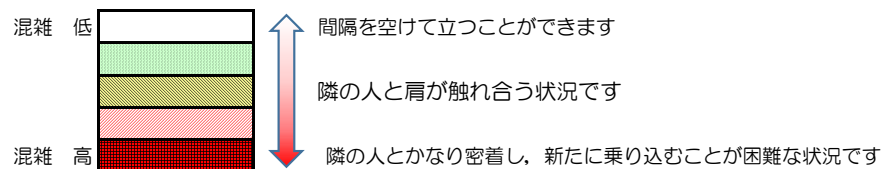

# 箱崎線（中洲川端方面）の混雑状況

■ **令和4年1月5日(水)**のご利用状況をもとに作成しています。

混雑状況の目安

(中洲川端方面)	貝塚 ↓ 箱崎九大前	箱崎九大前 ↓ 箱崎宮前	箱崎宮前 ↓ 馬出九大病院前	馬出九大病院前 ↓ 千代県庁口	千代県庁口 ↓ 呉服町	呉服町 ↓ 中洲川端
7:00 - 7:15						
7:15 - 7:30						
7:30 - 7:45						
7:45 - 8:00						
8:00 - 8:15						
8:15 - 8:30						
8:30 - 8:45						
8:45 - 9:00						
9:00 - 9:15						
9:15 - 9:30						
9:30 - 9:45						
9:45 - 10:00						

※上記の混雑状況は、目安です。

※同じ時間帯でも列車毎の混雑状況には偏りがあります。