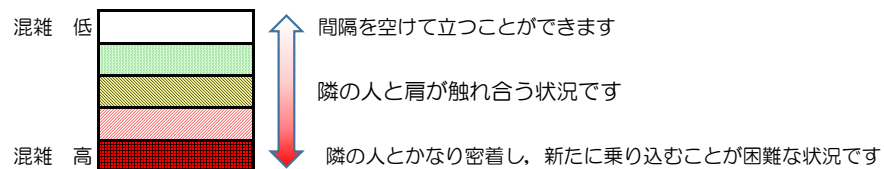

※上記の混雑状況は、目安です。

※同じ時間帯でも列車毎の混雑状況には偏りがあります。

# 箱崎線（貝塚方面）の混雑状況

■ **令和4年1月5日(水)**のご利用状況をもとに作成しています。

混雑状況の目安

(貝塚方面)	中洲川端 ↳ 呉服町	呉服町 ↳ 千代県庁口	千代県庁口 ↳ 馬出九大病院前	馬出九大病院前 ↳ 箱崎宮前	箱崎宮前 ↳ 箱崎九大前	箱崎九大前 ↳ 貝塚
7:00 - 7:15						
7:15 - 7:30						
7:30 - 7:45						
7:45 - 8:00						
8:00 - 8:15						
8:15 - 8:30						
8:30 - 8:45						
8:45 - 9:00						
9:00 - 9:15						
9:15 - 9:30						
9:30 - 9:45						
9:45 - 10:00						