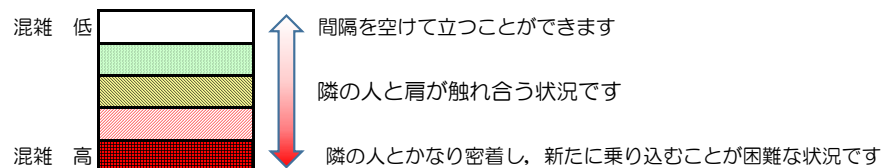

箱崎線（中洲川端方面）の混雑状況

■ **令和4年1月5日(水)**のご利用状況をもとに作成しています。

混雑状況の目安

(中洲川端方面)	貝塚 ↵ 箱崎九大前	箱崎九大前 ↵ 箱崎宮前	箱崎宮前 ↵ 馬出九大病院前	馬出九大病院前 ↵ 千代県庁口	千代県庁口 ↵ 呉服町	呉服町 ↵ 中洲川端
16:00 - 16:15						
16:15 - 16:30						
16:30 - 16:45						
16:45 - 17:00						
17:00 - 17:15						
17:15 - 17:30						
17:30 - 17:45						
17:45 - 18:00						
18:00 - 18:15						
18:15 - 18:30						
18:30 - 18:45						
18:45 - 19:00						

※上記の混雑状況は、目安です。

※同じ時間帯でも列車毎の混雑状況には偏りがあります。

箱崎線（貝塚方面）の混雑状況

■ **令和4年1月5日(水)**のご利用状況をもとに作成しています。

混雑状況の目安

(貝塚方面)	中洲川端 ↳ 呉服町	呉服町 ↳ 千代県庁口	千代県庁口 ↳ 馬出九大病院前	馬出九大病院前 ↳ 箱崎宮前	箱崎宮前 ↳ 箱崎九大前	箱崎九大前 ↳ 貝塚
16:00 - 16:15						
16:15 - 16:30						
16:30 - 16:45						
16:45 - 17:00						
17:00 - 17:15						
17:15 - 17:30						
17:30 - 17:45						
17:45 - 18:00						
18:00 - 18:15						
18:15 - 18:30						
18:30 - 18:45						
18:45 - 19:00						