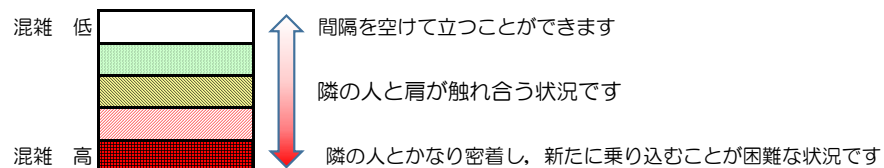

※上記の混雑状況は、目安です。

※同じ時間帯でも列車毎の混雑状況には偏りがあります。

箱崎線（貝塚方面）の混雑状況

■ **令和4年1月5日(水)**のご利用状況をもとに作成しています。

混雑状況の目安

(貝塚方面)	中洲川端 ↳ 呉服町	呉服町 ↳ 千代県庁口	千代県庁口 ↳ 馬出九大病院前	馬出九大病院前 ↳ 箱崎宮前	箱崎宮前 ↳ 箱崎九大前	箱崎九大前 ↳ 貝塚
16:00 - 16:15						
16:15 - 16:30						
16:30 - 16:45						
16:45 - 17:00						
17:00 - 17:15						
17:15 - 17:30						
17:30 - 17:45						
17:45 - 18:00						
18:00 - 18:15						
18:15 - 18:30						
18:30 - 18:45						
18:45 - 19:00						