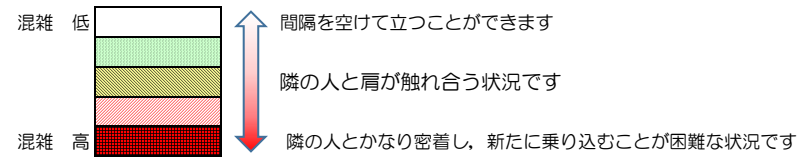

七隈線（天神南方面）の混雑状況

■ 令和4年1月5日(水)のご利用状況をもとに作成しています。

混雑状況の目安

(天神南方面)	橋本 ↳ 次郎丸	次郎丸 ↳ 賀茂	賀茂 ↳ 野芥	野芥 ↳ 梅林	梅林 ↳ 福大前	福大前 ↳ 七隈	七隈 ↳ 金山	金山 ↳ 茶山	茶山 ↳ 別府	別府 ↳ 六本松	六本松 ↳ 桜坂	桜坂 ↳ 薬院大通	薬院大通 ↳ 薬院	薬院 ↳ 渡辺通	渡辺通 ↳ 天神南
7:00 - 7:15															
7:15 - 7:30															
7:30 - 7:45										Low	Low	Low	Low	Low	
7:45 - 8:00										Low	Low	Low	Low		
8:00 - 8:15								Low	Low	Low	Low	High	Low	Low	
8:15 - 8:30								Low	Low	Low	Low	High	Low	Low	
8:30 - 8:45												Low			
8:45 - 9:00															
9:00 - 9:15															
9:15 - 9:30															
9:30 - 9:45															
9:45 - 10:00															

※上記の混雑状況は、目安です。
※同じ時間帯でも列車毎の混雑状況には偏りがあります。