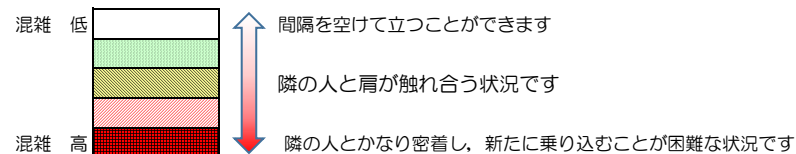

七隈線（橋本方面）の混雑状況

■ **令和4年1月5日(水)**のご利用状況をもとに作成しています。

混雑状況の目安

(橋本方面)	天神南 ∩ 渡辺通	渡辺通 ∩ 薬院	薬院 ∩ 薬院大通	薬院大通 ∩ 桜坂	桜坂 ∩ 六本松	六本松 ∩ 別府	別府 ∩ 茶山	茶山 ∩ 金山	金山 ∩ 七隈	七隈 ∩ 福大前	福大前 ∩ 梅林	梅林 ∩ 野芥	野芥 ∩ 賀茂	賀茂 ∩ 次郎丸	次郎丸 ∩ 橋本
7:00 - 7:15															
7:15 - 7:30															
7:30 - 7:45															
7:45 - 8:00															
8:00 - 8:15															
8:15 - 8:30															
8:30 - 8:45															
8:45 - 9:00															
9:00 - 9:15															
9:15 - 9:30															
9:30 - 9:45															
9:45 - 10:00															