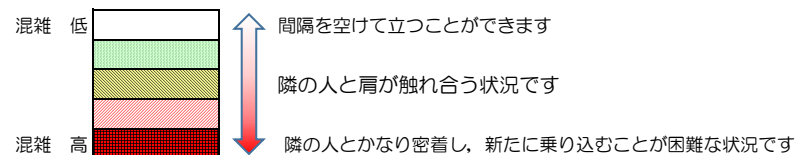

# 七隈線（橋本方面）の混雑状況

■ **令和4年1月5日(水)**のご利用状況をもとに作成しています。

混雑状況の目安

(橋本方面)	天神南 ↳ 渡辺通	渡辺通 ↳ 薬院	薬院 ↳ 薬院大通	薬院大通 ↳ 桜坂	桜坂 ↳ 六本松	六本松 ↳ 別府	別府 ↳ 茶山	茶山 ↳ 金山	金山 ↳ 七隈	七隈 ↳ 福大前	福大前 ↳ 梅林	梅林 ↳ 野芥	野芥 ↳ 賀茂	賀茂 ↳ 次郎丸	次郎丸 ↳ 橋本
16:00 - 16:15															
16:15 - 16:30															
16:30 - 16:45															
16:45 - 17:00															
17:00 - 17:15															
17:15 - 17:30															
17:30 - 17:45			Low	Low	Low										
17:45 - 18:00			Low	Low	Low										
18:00 - 18:15		Low	Med	Med	Med	Low									
18:15 - 18:30		Low	Med	Med	Med	Low									
18:30 - 18:45		Low	Med	Med	Med	Low									
18:45 - 19:00			Low	Low	Low										

※上記の混雑状況は、目安です。  
※同じ時間帯でも列車毎の混雑状況には偏りがあります。