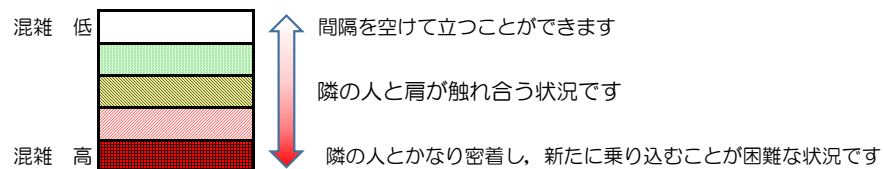

※上記の混雑状況は、目安です。

※同じ時間帯でも列車毎の混雑状況には偏りがあります。

箱崎線（貝塚方面）の混雑状況

■ **令和4年1月4日(火)**のご利用状況をもとに作成しています。

混雑状況の目安

(貝塚方面)	中洲川端 ↳ 呉服町	呉服町 ↳ 千代県庁口	千代県庁口 ↳ 馬出九大病院前	馬出九大病院前 ↳ 箱崎宮前	箱崎宮前 ↳ 箱崎九大前	箱崎九大前 ↳ 貝塚
16:00 - 16:15						
16:15 - 16:30						
16:30 - 16:45						
16:45 - 17:00						
17:00 - 17:15						
17:15 - 17:30						
17:30 - 17:45						
17:45 - 18:00						
18:00 - 18:15						
18:15 - 18:30						
18:30 - 18:45						
18:45 - 19:00						