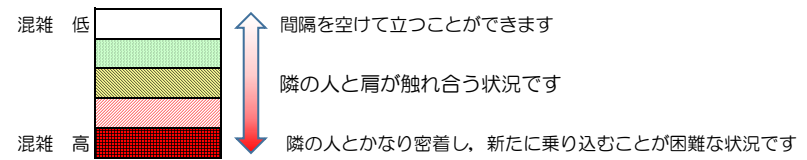

七隈線（橋本方面）の混雑状況

■ **令和4年1月4日(火)**のご利用状況をもとに作成しています。

混雑状況の目安

(橋本方面)	天神南 ↳ 渡辺通	渡辺通 ↳ 薬院	薬院 ↳ 薬院大通	薬院大通 ↳ 桜坂	桜坂 ↳ 六本松	六本松 ↳ 別府	別府 ↳ 茶山	茶山 ↳ 金山	金山 ↳ 七隈	七隈 ↳ 福大前	福大前 ↳ 梅林	梅林 ↳ 野芥	野芥 ↳ 賀茂	賀茂 ↳ 次郎丸	次郎丸 ↳ 橋本
16:00 - 16:15															
16:15 - 16:30															
16:30 - 16:45															
16:45 - 17:00															
17:00 - 17:15															
17:15 - 17:30															
17:30 - 17:45															
17:45 - 18:00															
18:00 - 18:15															
18:15 - 18:30															
18:30 - 18:45															
18:45 - 19:00															