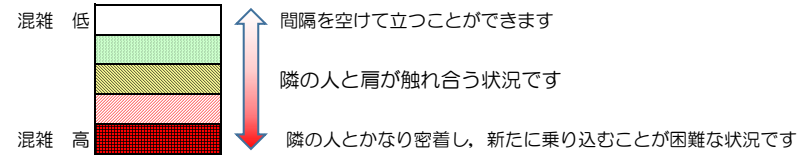

七隈線（天神南方面）の混雑状況

■ **令和4年1月4日(火)**のご利用状況をもとに作成しています。

混雑状況の目安

(天神南方面)	橋本 ↳ 次郎丸	次郎丸 ↳ 賀茂	賀茂 ↳ 野芥	野芥 ↳ 梅林	梅林 ↳ 福大前	福大前 ↳ 七隈	七隈 ↳ 金山	金山 ↳ 茶山	茶山 ↳ 別府	別府 ↳ 六本松	六本松 ↳ 桜坂	桜坂 ↳ 薬院大通	薬院大通 ↳ 薬院	薬院 ↳ 渡辺通	渡辺通 ↳ 天神南
16:00 - 16:15															
16:15 - 16:30															
16:30 - 16:45															
16:45 - 17:00															
17:00 - 17:15															
17:15 - 17:30															
17:30 - 17:45															
17:45 - 18:00															
18:00 - 18:15															
18:15 - 18:30															
18:30 - 18:45															
18:45 - 19:00															

※上記の混雑状況は、目安です。
※同じ時間帯でも列車毎の混雑状況には偏りがあります。