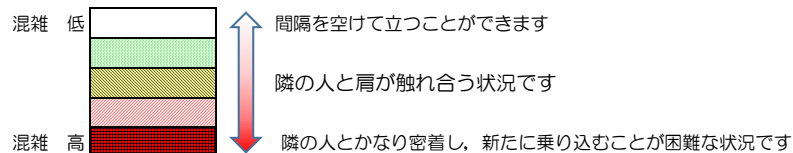

七隈線（天神南方面）の混雑状況

■ **令和3年12月28日(火)**のご利用状況をもとに作成しています。

混雑状況の目安

(天神南方面)	橋本 ↳ 次郎丸	次郎丸 ↳ 賀茂	賀茂 ↳ 野芥	野芥 ↳ 梅林	梅林 ↳ 福大前	福大前 ↳ 七隈	七隈 ↳ 金山	金山 ↳ 茶山	茶山 ↳ 別府	別府 ↳ 六本松	六本松 ↳ 桜坂	桜坂 ↳ 薬院大通	薬院大通 ↳ 薬院	薬院 ↳ 渡辺通	渡辺通 ↳ 天神南
7:00 - 7:15															
7:15 - 7:30															
7:30 - 7:45											Low	Low	Low		
7:45 - 8:00											Low	Low			
8:00 - 8:15									Low	Low	High	High	Low		
8:15 - 8:30									Low	Low	High	High	Low		
8:30 - 8:45															
8:45 - 9:00															
9:00 - 9:15															
9:15 - 9:30															
9:30 - 9:45															
9:45 - 10:00															

※上記の混雑状況は、目安です。

※同じ時間帯でも列車毎の混雑状況には偏りがあります。