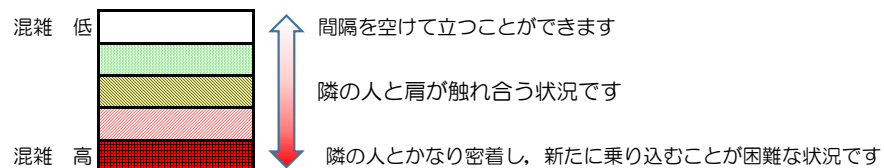

※上記の混雑状況は、目安です。

※同じ時間帯でも列車毎の混雑状況には偏りがあります。

箱崎線（貝塚方面）の混雑状況

■ **令和3年12月27日(月)**のご利用状況をもとに作成しています

混雑状況の目安

(貝塚方面)	中洲川端 ↳ 呉服町	呉服町 ↳ 千代県庁口	千代県庁口 ↳ 馬出九大病院前	馬出九大病院前 ↳ 箱崎宮前	箱崎宮前 ↳ 箱崎九大前	箱崎九大前 ↳ 貝塚
16:00 - 16:15						
16:15 - 16:30						
16:30 - 16:45						
16:45 - 17:00						
17:00 - 17:15						
17:15 - 17:30						
17:30 - 17:45						
17:45 - 18:00						
18:00 - 18:15						
18:15 - 18:30						
18:30 - 18:45						
18:45 - 19:00						